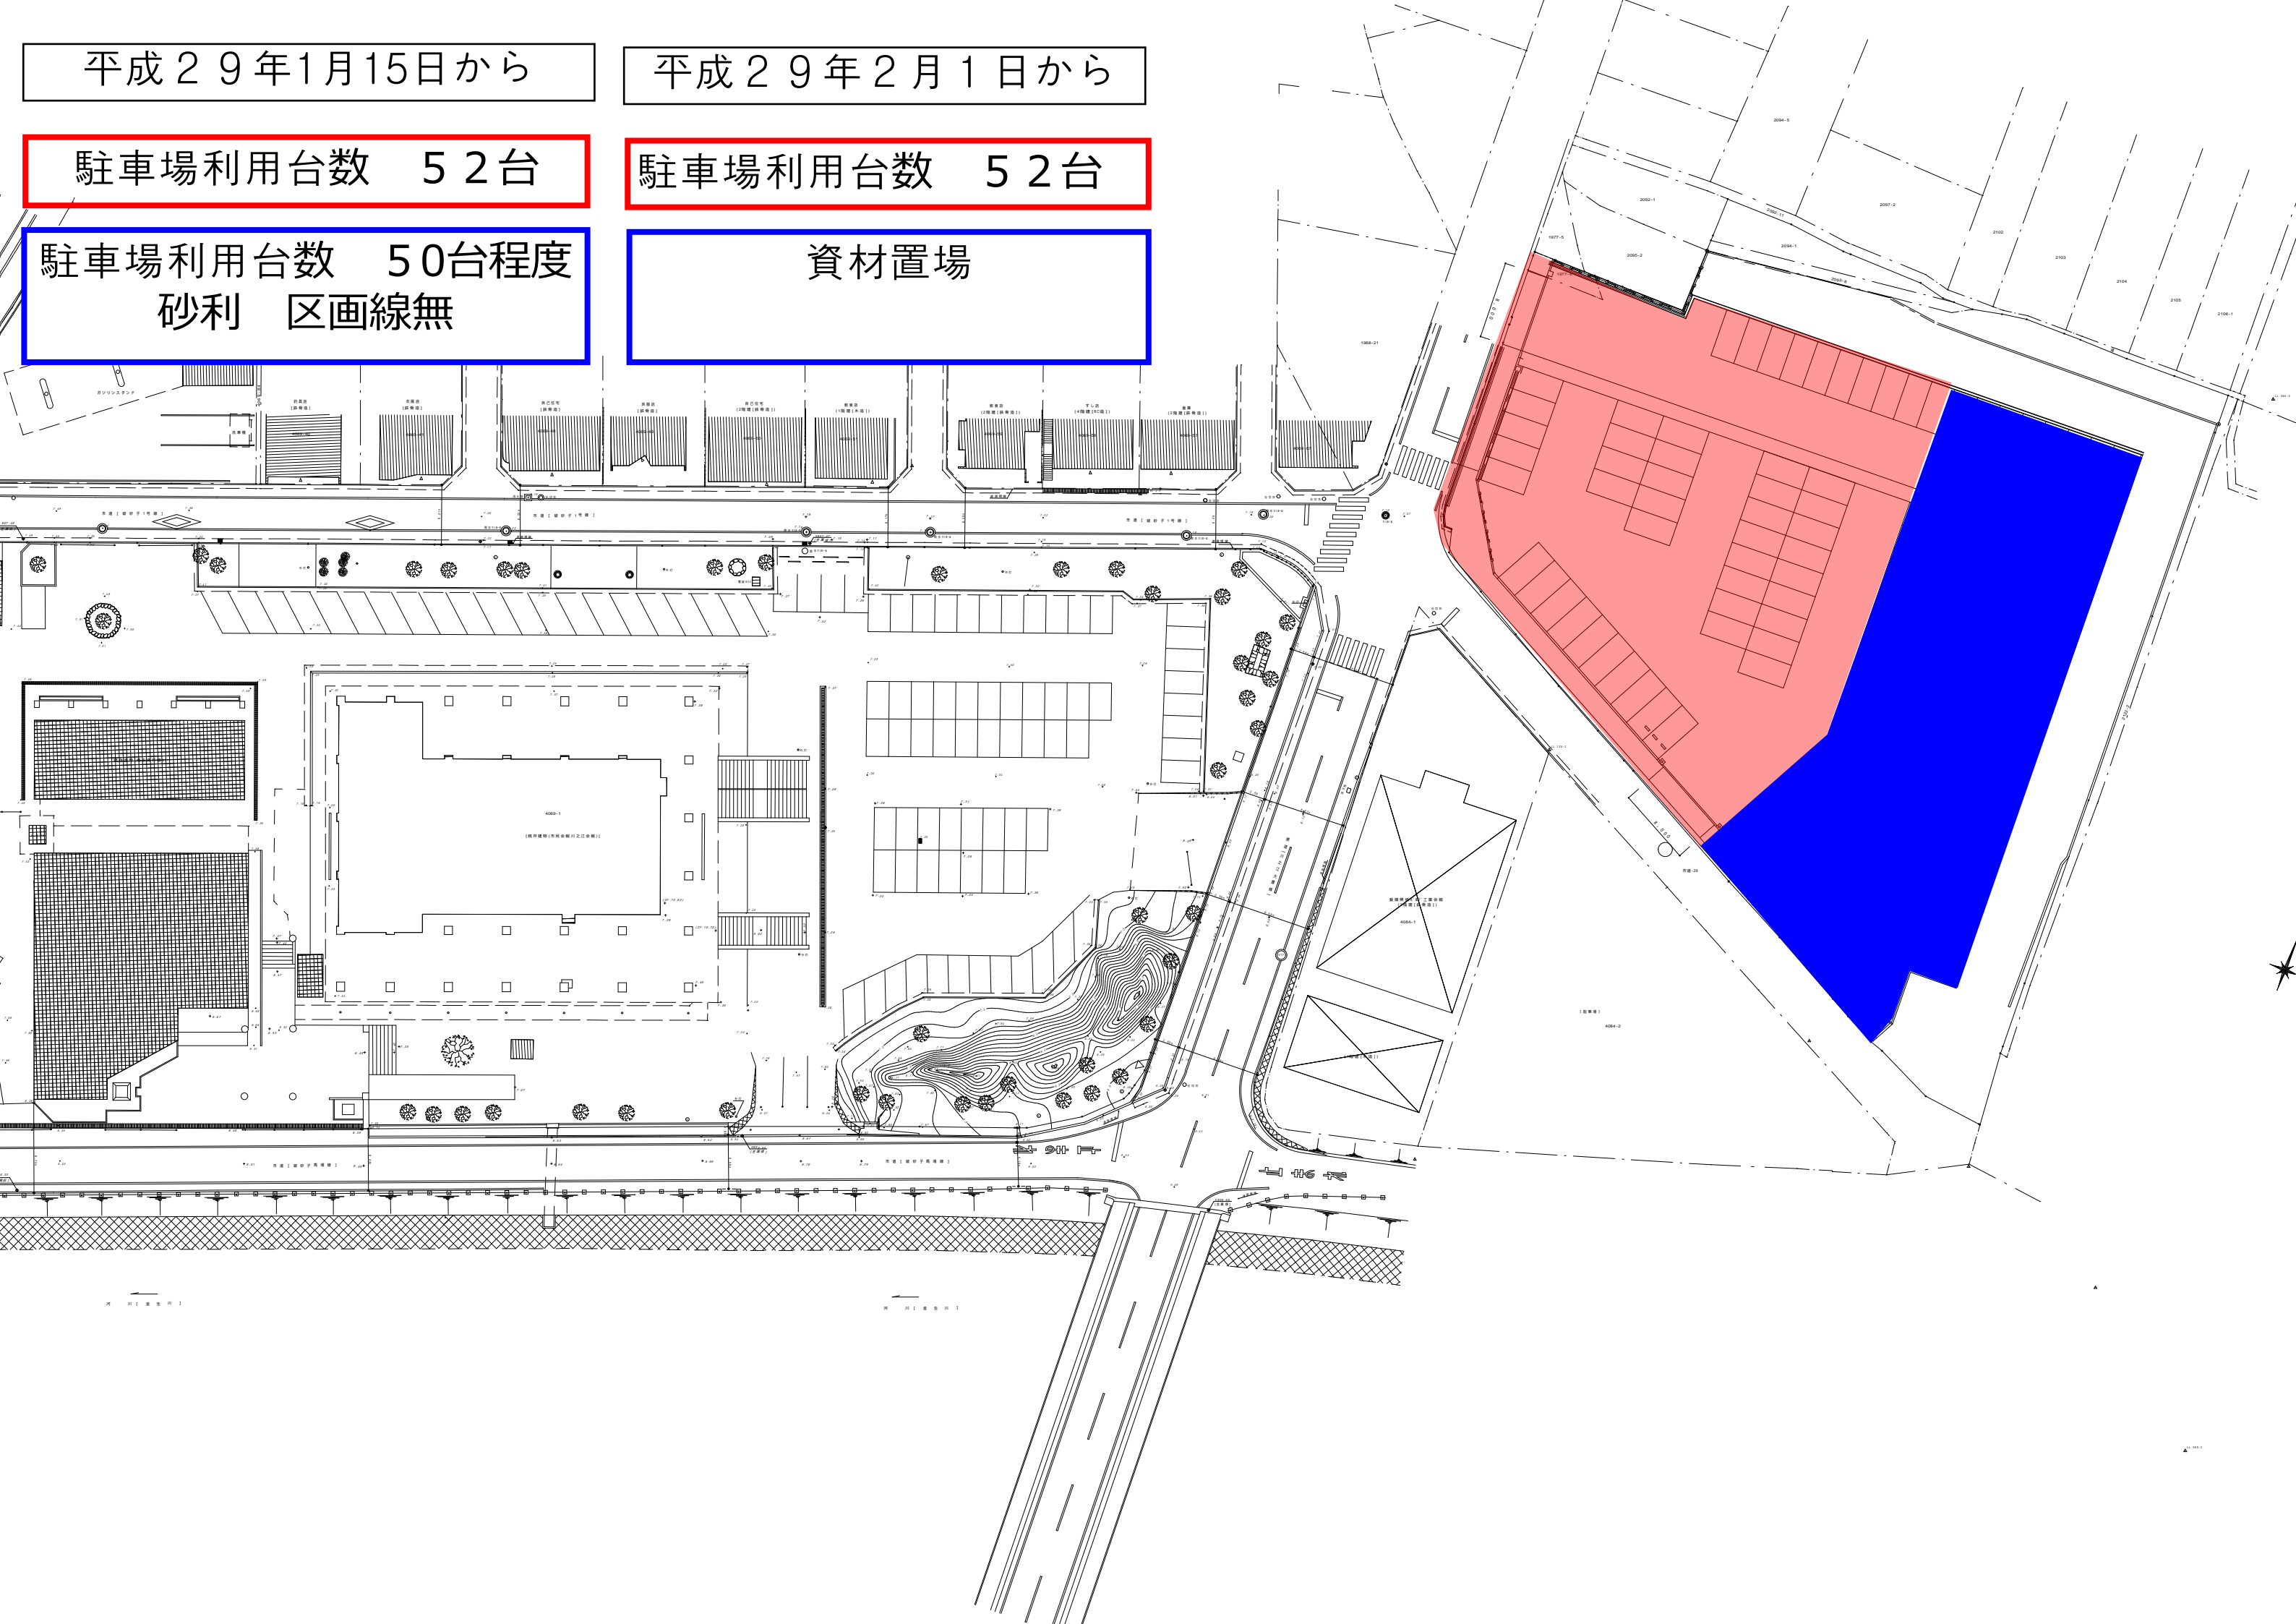

平成29年1月15日から

平成29年2月1日から

駐車場利用台数 52台

駐車場利用台数 52台

駐車場利用台数 50台程度
砂利 区画線無

資材置場

平成30年4月1日から

駐車場利用台数 110台