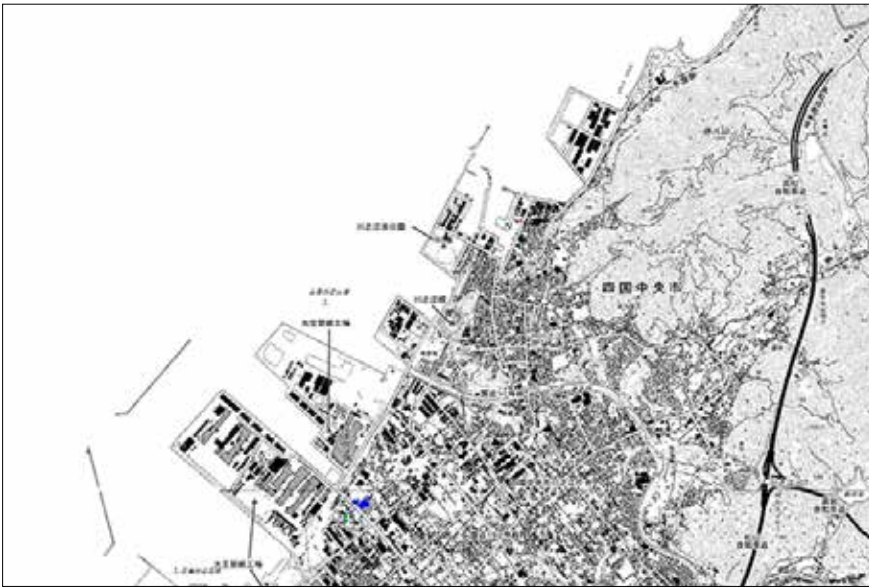

四国中央市における事前避難対象地域

- 川之江町の一部
- 妻鳥町の一部
- 村松町の一部

- 三島中央の一部
- 寒川町の一部

- 豊岡町豊田の一部
- 豊岡町長田の一部
- 土居町津根の一部
- 土居町藤原7番耕地の一部
- 土居町蕪崎の一部
- 土居町天満の一部