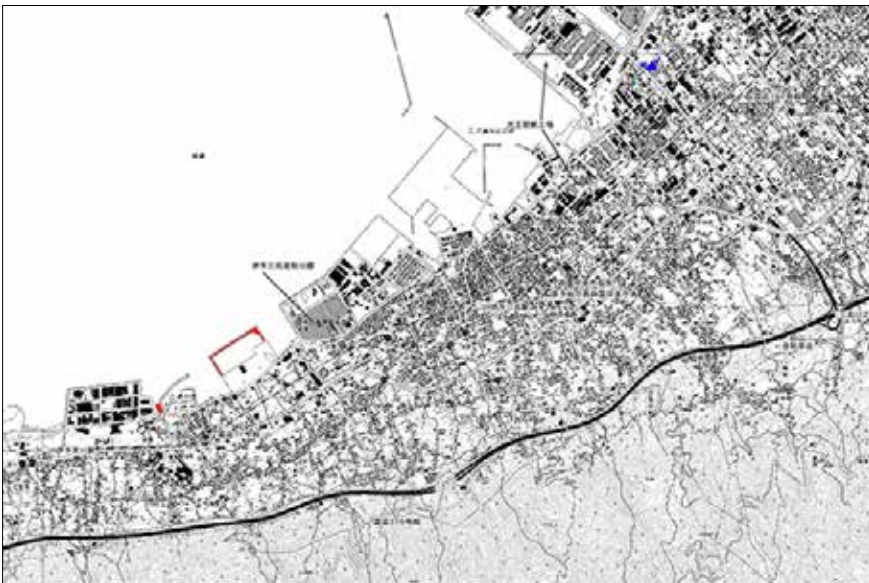

四国中央市における事前避難対象地域

- 川之江町の一部
- 妻鳥町の一部
- 村松町の一部

- 三島中央の一部
- 寒川町の一部

- 豊岡町豊田の一部
- 豊岡町長田の一部
- 土居町津根の一部
- 土居町藤原7番耕地の一部
- 土居町蕪崎の一部
- 土居町天満の一部