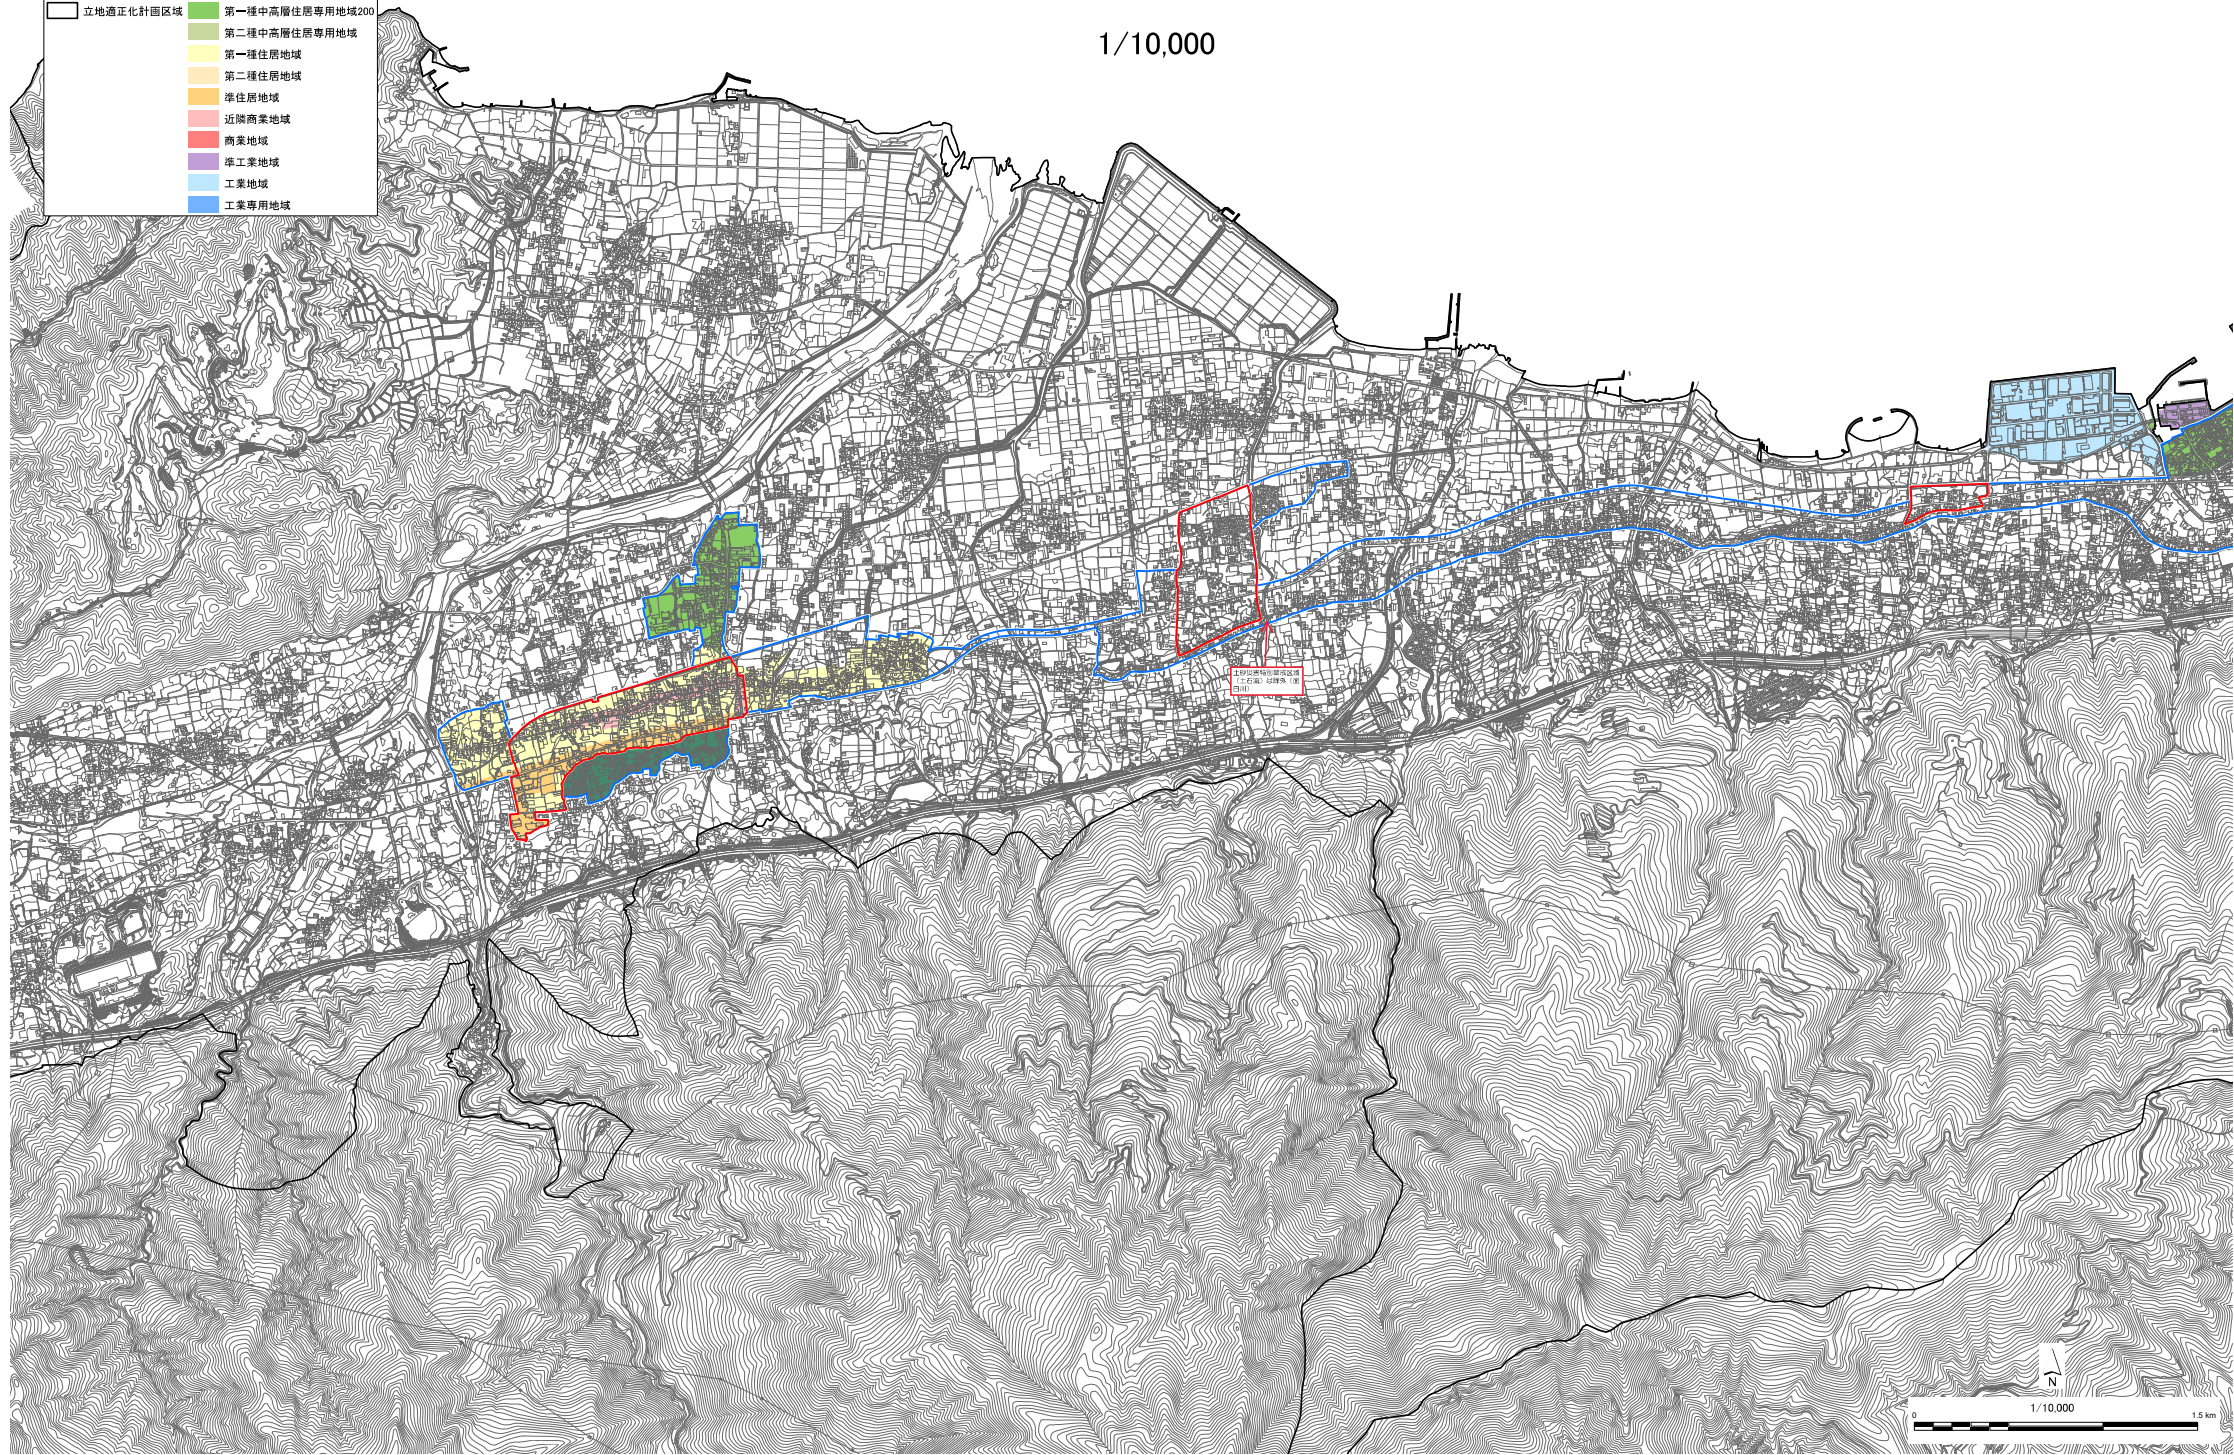

四国中央市 都市機能誘導区域・居住誘導区域 (西部)

1/10,000

- 凡例**
- 都市機能誘導区域
 - 居住誘導区域
 - 立地適正化計画区域
 - 第一種低層住居専用地域
 - 第一種中高層住居専用地域
 - 第一種中高層住居専用地域200
 - 第二種中高層住居専用地域
 - 第一種住居地域
 - 第二種住居地域
 - 準住居地域
 - 近隣商業地域
 - 商業地域
 - 準工業地域
 - 工業地域
 - 工業専用地域

注記
1. 都市機能誘導区域
2. 居住誘導区域