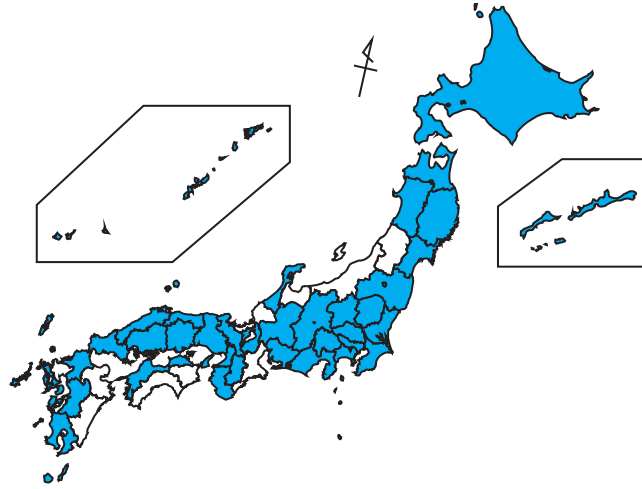

第10回書道パフォーマンス甲子園予選申込校一覧

予選申込：全105校（37都道府県）

F.四国ブロック(19校)

No.	都道府県	学校名
1	香川	英明高等学校
2		香川県立小豆島中央高等学校※
3		香川県立高松高等学校
4		香川県立高松桜井高等学校
5		香川県立高松商業高等学校
6		香川県立高松西高等学校
7	愛媛	愛媛県立今治東中等教育学校
8		愛媛県立今治南高等学校
9		愛媛県立川之石高等学校※
10		愛媛県立川之江高等学校
11		愛媛県立西条高等学校
12		愛媛県立東温高等学校
13		愛媛県立新居浜西高等学校
14		愛媛県立新居浜東高等学校
15		愛媛県立北条高等学校※
16		愛媛県立松山北高等学校
17		愛媛県立松山西中等教育学校
18		愛媛県立松山東高等学校
19		愛媛県立三島高等学校

E.中国ブロック(18校)

No.	都道府県	学校名
1	鳥取	鳥取県立皆生養護学校
2		鳥取県立鳥取東高等学校
3		鳥取県立八頭高等学校
4		鳥取県立米子西高等学校
5		鳥取城北高等学校
6	島根	島根県立松江北高等学校
7		島根県立松江東高等学校
8	岡山	岡山県立岡山東商業高等学校
9		岡山県立倉敷商業高等学校
10	広島	山陽女学園
11		広島県立五日市高等学校
12		広島県立神辺旭高等学校※
13		広島県立広島商業高等学校※
14		広島県立福山明王台高等学校
15		広島県立安西高等学校
16	広島新庄高等学校	
17	山口	萩光塩学院高等学校
18		山口県立山口高等学校

G.九州ブロック(9校)

No.	都道府県	学校名
1	福岡	中村学園三陽高等学校
2		福岡県立大牟田北高等学校
3		福岡県立八幡中央高等学校
4		福岡舞鶴高等学校
5	長崎	長崎県立上五島高等学校
6	熊本	熊本県立済々甕高等学校※
7	鹿児島	鹿児島県立徳之島高等学校※
8		学校法人希望が丘学園鳳凰高等学校
9	沖縄	沖縄県立小禄高等学校※

※新規申込校

(参考)
第9回大会申込校数
96校（34都道府県）

D.近畿ブロック(17校)

No.	都道府県	学校名
1	滋賀	滋賀県立甲西高等学校
2	京都	京都市立塔南高等学校
3		京都府立菟道高等学校
4		京都府立洛西高等学校
5		立命館宇治高等学校
6		上宮高等学校
7	大阪	大阪産業大学附属高等学校※
8		大阪府立八尾高等学校※
9		近畿大学附属高等学校
10		好文学園女子高等学校
11	兵庫	尼崎市立尼崎双星高等学校
12		神戸学院大学附属高等学校
13		兵庫県立芦屋高等学校
14	兵庫	兵庫県立須磨東高等学校
15		兵庫県立兵庫高等学校
16	奈良	天理高等学校 第二部※
17	和歌山	智辯学園和歌山中学・高等学校