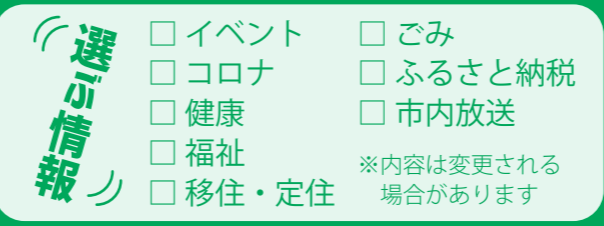

「あったらいいね」がカタチになった
DX推進で未来を創造
 Digital Transformation

より便利に
 より使いやすく  **四国中央市**
 LINE 公式アカウント

新機能
3

道路などの不具合 通報機能を搭載

道路の陥没や公園遊具の損傷、ごみの不法投棄などを写真付きで通報できる機能ができました。これまでの電話による通報と違い、写真や位置情報を送信していただくことで、素早く状況を判断し、対応することが可能となります（通報内容の確認は平日の開庁時間です）。

※画面はイメージです

新機能
2

詳しく知りたい メニュー画面を一新

公式アカウントの顔とも言えるリッチメニューが新しくなりました。これまで、市ホームページと新型コロナウイルス関連情報のメニューしかありませんでしたが、「基本」、「観光・魅力」、「安心・安全」の3種類のタブからいろんな情報を詳しく入手できるようになります。

4月から追加 暮らしに役立つ3つの新機能

新機能
1

欲しい情報・知りたい情報 選んでらくらくGET

これまで配信していた新型コロナウイルス感染症のワクチン接種情報やマイナンバーカードの申請窓口情報のほか、あなたが欲しい・知りたい情報を配信します。

また、あなたのお住まいの地域や年齢を登録することで、必要な情報のみをピンポイントかつタイムリーに入手できます。

※市役所から広くお伝えたい情報は、選択に関わらず、全ての登録者に配信されます

※操作画面はイメージです

簡単！登録・設定の方法

四国中央市
LINE 公式アカウント
友だち募集中!