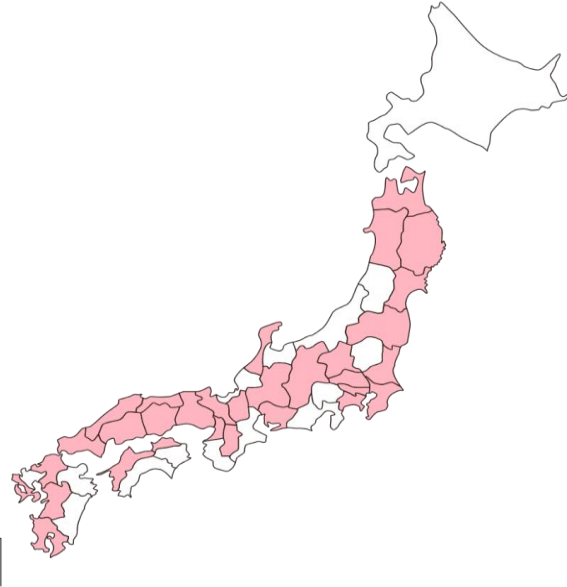

第16回 書道パフォーマンス甲子園予選参加校一覧

予選参加：全107校（31都府県）

四国ブロック21校（本戦4校）

No.	都道府県	学校名	
1	香川	香川県立観音寺総合高等学校	※
2		香川県立観音寺第一高等学校	
3		香川県立高松高等学校	
4		香川県立高松商業高等学校	
5		香川県立高松西高等学校	
6		香川県立高松東高等学校	
7		高松第一高等学校	
8		高松中央高等学校	※
9	愛媛	愛媛県立今治西高等学校	
10		愛媛県立今治東中等教育学校	
11		愛媛県立今治南高等学校	
12		愛媛県立川之石高等学校	
13		愛媛県立川之江高等学校	
14		愛媛県立西条高等学校	
15		愛媛県立東温高等学校	
16		愛媛県立新居浜西高等学校	
17		愛媛県立松山北高等学校	
18		愛媛県立松山商業高等学校	
19		愛媛県立松山西中等教育学校	
20		愛媛県立松山東高等学校	
21		愛媛県立三島高等学校	

九州ブロック8校（本戦2校）

No.	都道府県	学校名	
1	福岡	九州産業大学付属九州高等学校	
2		福岡県立大牟田北高等学校	
3		福岡県立八幡中央高等学校	
4		福岡県立山門高等学校	
5	長崎	長崎県立上五島高等学校	
6	熊本	熊本県立御船高等学校	
7		熊本中央高等学校	※
8	鹿児島	鹿児島実業高等学校	

※新規申込校

中国ブロック16校（本戦3校）

No.	都道府県	学校名		
1	鳥取	鳥取県立鳥取東高等学校		
2		鳥取県立八頭高等学校		
3		鳥取城北高等学校		
4	島根	島根県立松江北高等学校		
5		島根県立松江東高等学校		
6	岡山	岡山県立岡山東商業高等学校		
7		山陽学園高等学校	※	
8	広島	尾道高等学校		
9		広島県立五日市高等学校		
10		広島県立神辺旭高等学校		
11		広島県立広島国泰寺高等学校		
12		広島県立広島商業高等学校		
13		広島県立福山明玉台高等学校		
14		広島市立美鈴が丘高等学校		
15		山口	萩光塩学院高等学校	
16		山口	山口県立防府高等学校	

中部ブロック14校（本戦3校）

No.	都道府県	学校名	
1	石川	石川県立能登高等学校	
2		日本航空高等学校石川	
3	長野	上田西高等学校	※
4		東京都市大学塩尻高等学校	※
5		長野県飯山高等学校	
6		長野県塩尻志学館高等学校	
7		長野県松本蟻ヶ崎高等学校	
8	松商学園高等学校		
9	岐阜	岐阜県立加納高等学校	
10		岐阜県立岐阜高等学校	
11		岐阜県立岐阜総合学園高等学校	
12	岐阜県立羽島北高等学校	※	
13	愛知	愛知県立愛知商業高等学校	
14		豊川高等学校	

近畿ブロック16校（本戦3校）

No.	都道府県	学校名	
1	滋賀	滋賀県立八幡高等学校	※
2	京都	京都市立塔南高等学校	
3		京都府立菟道高等学校	
4		京都府立南陽高等学校	
5		京都府立洛西高等学校	
6	大阪	上宮高等学校	
7		大阪借星学園高等学校	※
8		大阪府立大手前高等学校	
9	阪南大学高等学校	※	
10	兵庫	尼崎市立尼崎双星高等学校	
11		兵庫県立伊川谷北高等学校	
12		兵庫県立須磨友が丘高等学校	※
13		兵庫県立須磨東高等学校	
14		兵庫県立高砂南高等学校	
15		兵庫県立兵庫高等学校	
16	奈良	奈良学園登美ヶ丘高等学校	