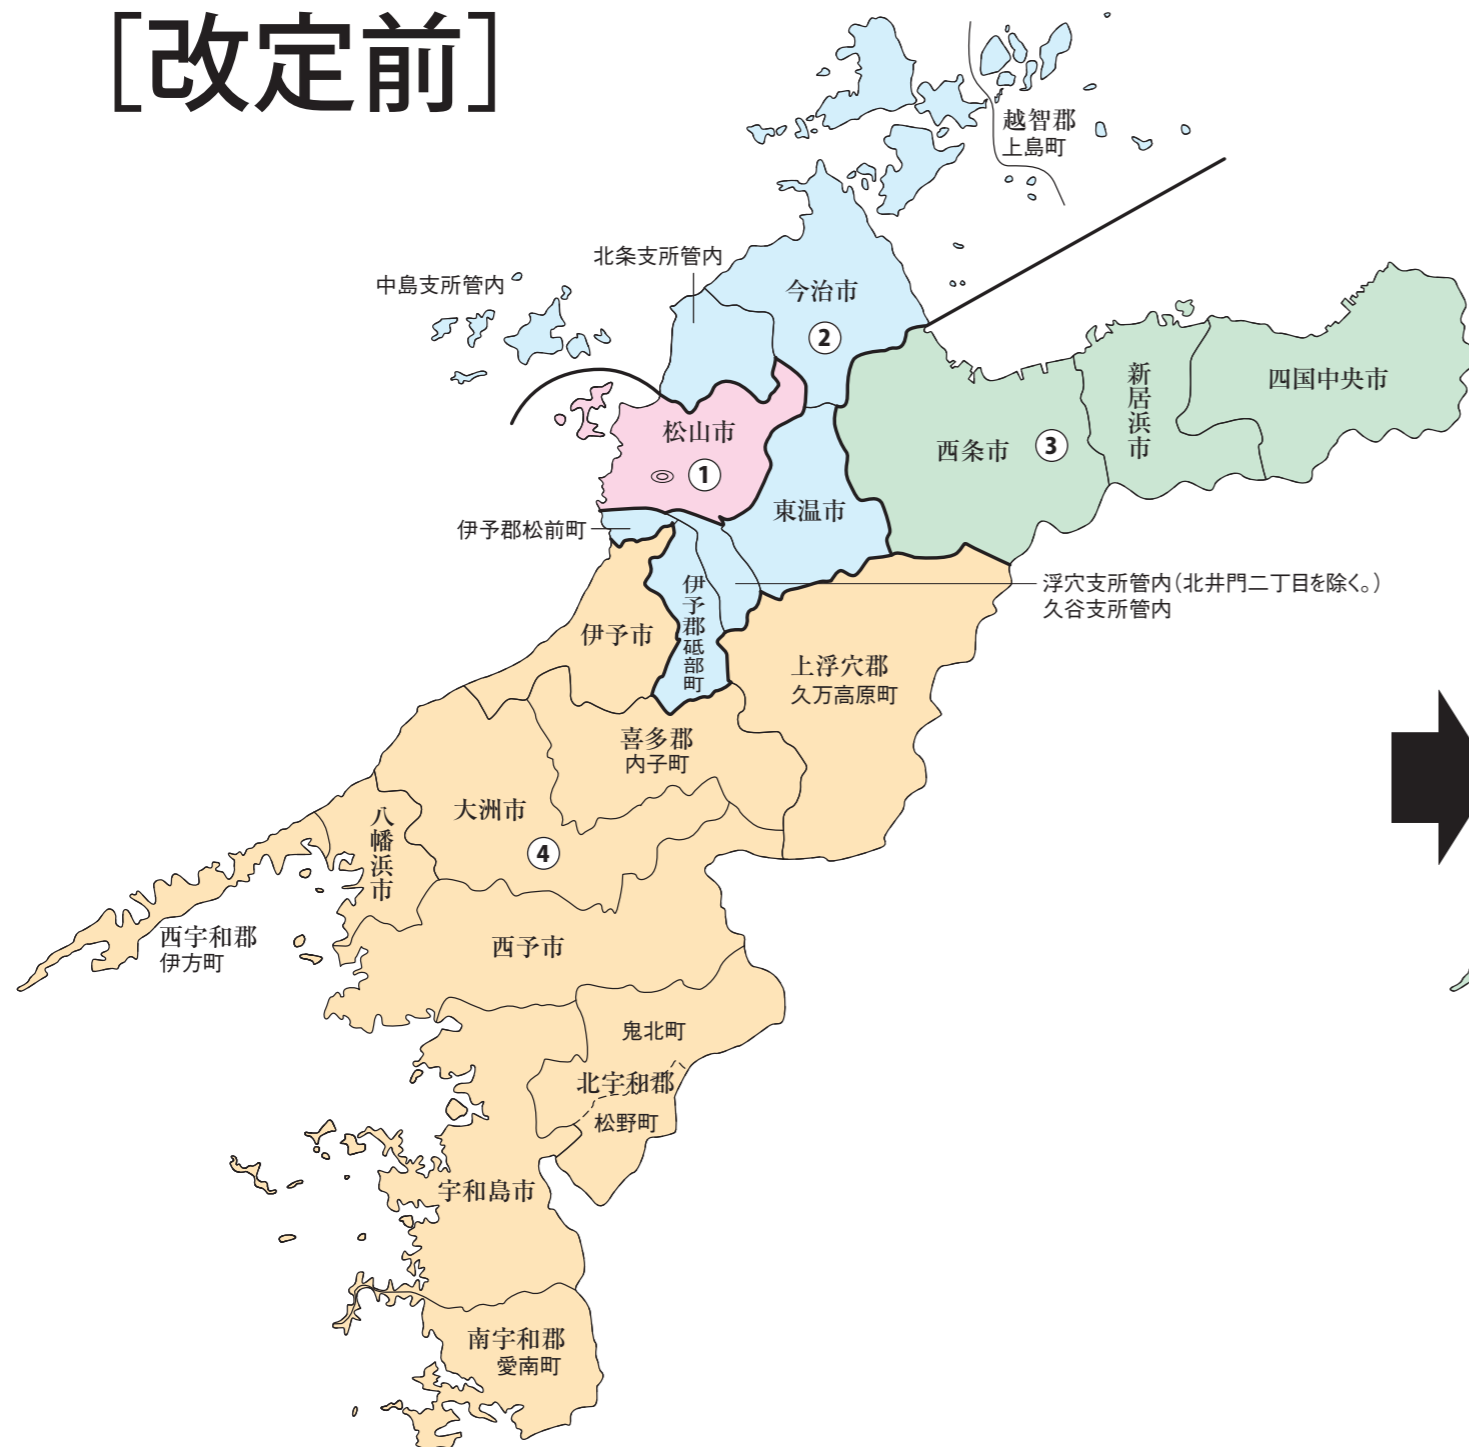

衆議院議員選挙の小選挙区が改定されました。
次の衆議院議員総選挙からは、新しい選挙区で選挙が行われます。

愛媛県

[改定前]

[改定後]

お問い合わせは

- 総務省選挙部
- 都道府県選挙管理委員会
- 市区町村選挙管理委員会

旧選挙区	第1区	第2区	第3区	第4区
	<p>松山市</p> <p>本庁管内 桑原支所管内 道後支所管内 味生支所管内 生石支所管内 垣生支所管内 三津浜支所管内 久枝支所管内 潮見支所管内 和気支所管内 堀江支所管内</p> <p>余土支所管内 興居島支所管内 久米支所管内 湯山支所管内 伊台支所管内 五明支所管内 小野支所管内 浮穴支所管内 (北井門2丁目に 属する区域に限る。) 石井支所管内</p>	<p>松山市</p> <p>第1区に 属しない区域</p>	<p>今治市 越智郡</p> <p>東温市 伊予郡</p>	<p>新居浜市 西条市 四国中央市</p>

新選挙区	第1区	第2区	第3区
	<p>松山市</p>	<p>今治市 越智郡</p> <p>新居浜市 西条市 四国中央市</p>	<p>東温市 伊予郡</p> <p>宇和島市 八幡浜市 大洲市 伊予市 西予市 上浮穴郡 喜多郡 西宇和郡</p> <p>北宇和郡 南宇和郡</p>