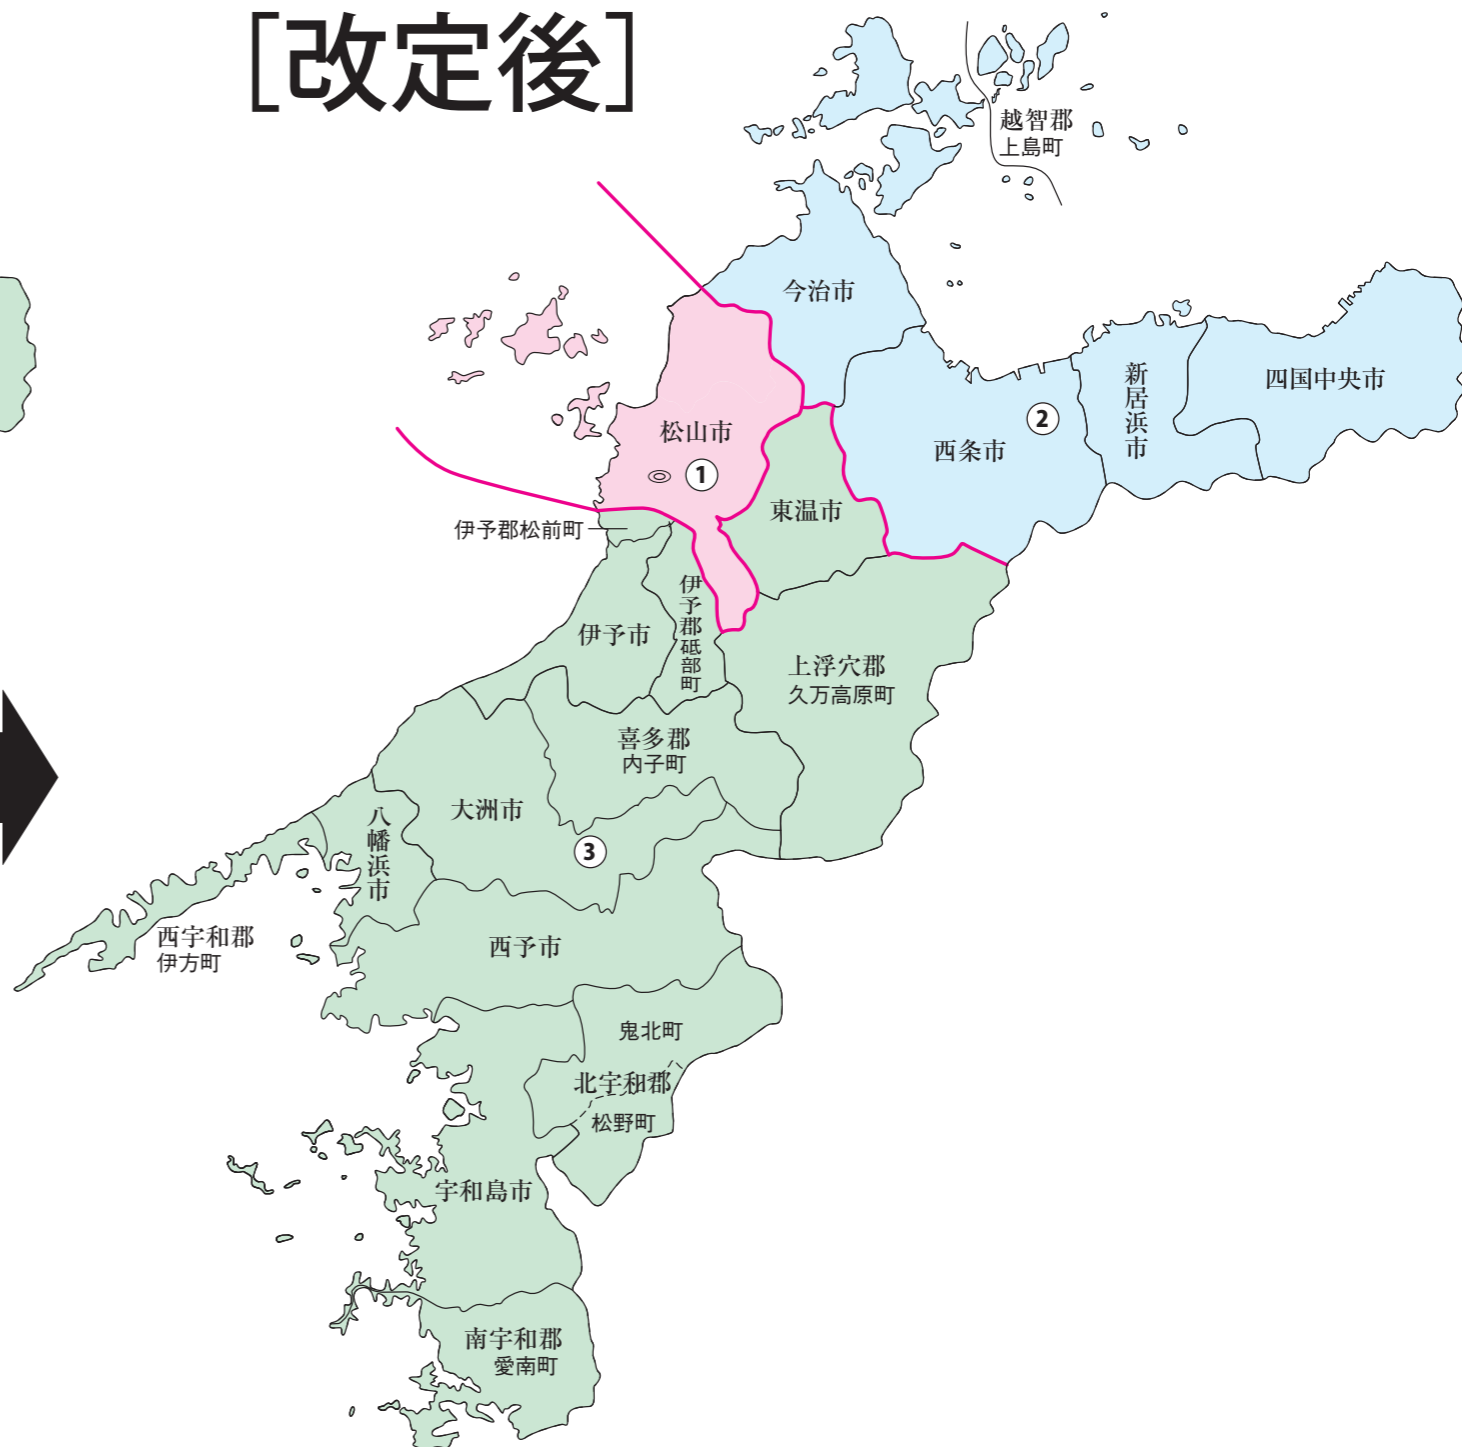

衆議院議員選挙の小選挙区が改定されました。
次の衆議院議員総選挙からは、新しい選挙区で選挙が行われます。

愛媛県

[改定前]

[改定後]

お問い合わせは

- 総務省選挙部
- 都道府県選挙管理委員会
- 市区町村選挙管理委員会

旧選挙区	第1区	第2区	第3区	第4区
	<p>松山市</p> <p>本庁管内 桑原支所管内 道後支所管内 味生支所管内 生石支所管内 垣生支所管内 三津浜支所管内 久枝支所管内 潮見支所管内 和気支所管内 堀江支所管内</p> <p>余土支所管内 興居島支所管内 久米支所管内 湯山支所管内 伊台支所管内 五明支所管内 小野支所管内 浮穴支所管内 (北井門2丁目に 属する区域に限る。) 石井支所管内</p>	<p>松山市</p> <p>第1区に 属しない区域</p>	<p>今治市 越智郡</p> <p>東温市 伊予郡</p>	<p>新居浜市 西条市 四国中央市</p>

新選挙区	第1区	第2区	第3区
	<p>松山市</p>	<p>今治市 越智郡</p> <p>新居浜市 西条市 四国中央市</p>	<p>東温市 伊予郡</p> <p>宇和島市 八幡浜市 大洲市 伊予市 西予市 上浮穴郡 喜多郡 西宇和郡</p> <p>北宇和郡 南宇和郡</p>