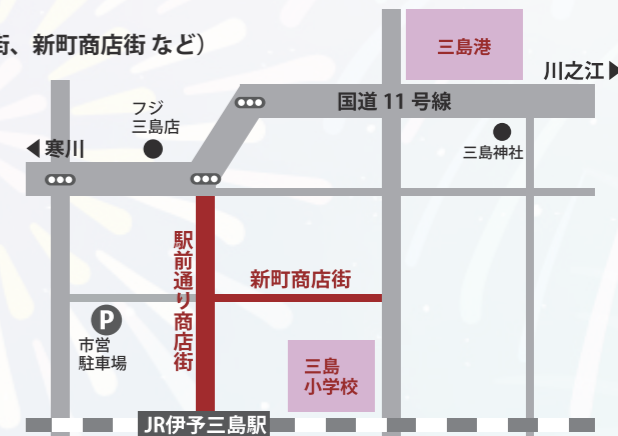

川之江ふれあい交流センターイベント  
紙製品販売、巨大画用紙デジタルアート&アトラクション  
7/29 (土) 水引結び技能検定

関連イベント (紙パルプ工業会 2階)  
7/29 (土) 県紙産業技術センターワークショップ

☎ 四国中央紙まつり実行委員会事務局  
(産業支援課内) 28-6186

# 7/23 (日) ~ 7/25 (火) みなと祭

みなと祭会場  
(三島神社、駅前通り商店街、新町商店街 など)

7/24 (月) 17:30~  
おどり大会  
三島小学校グラウンド  
駅前通り商店街  
新町商店街

7/19 (水) ~7/26 (水)  
笹飾り展示  
駅前通り商店街  
新町商店街  
※新町商店街は  
8/16 (水) まで展示

7/25 (火) 20:00~  
花火大会  
三島港  
※荒天時は、7/26 (水) まで順延

☎ みなと祭実行委員会事務局 (観光交通課内) 28-6187

**入学相談会  
in 四国中央市**  
7/30 (日) 10:00~15:00  
会場: しこちゅ〜ホール  
(四国中央市市民文化ホール)  
通信制の強みを活かす高校  
**穴吹学園高等学校**  
個別相談会です  
ご予約はこちら→

7/1 ~ 紙製品のお得な詰め合わせ  
販売開始 **かみえもんBOX**  
1箱 2,500円  
前売 (700個限定) 紙まつり当日 (100個限定)  
紙のまち資料館 紙まつり紙販売エリア  
28-6257 (川之江ふれあい交流センター)  
☎ 四国中央商工会議所 58-3530