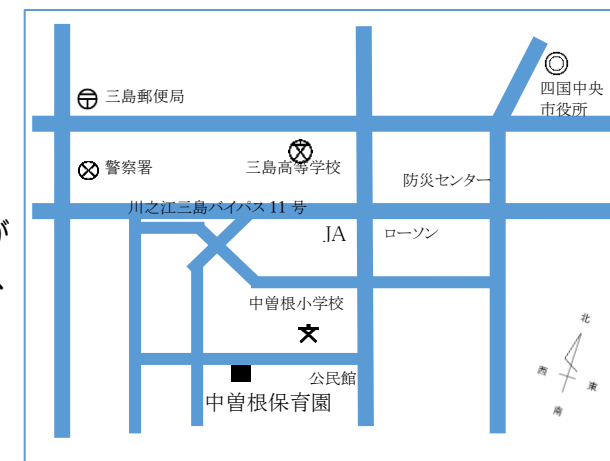

【中曽根保育園付近図】

【楽しい行事】

はる

- ・入園式
- ・町民運動会
- ・内科、歯科検診
- ・参観日

なつ

- ・じゃが芋ほり
- ・さつま芋のつるさし
- ・プール遊び
- ・七夕祭り会
- ・プール大会
- ・参観日
- ・中曽根町民盆踊り大会

※何でもお気軽におたずねください。

あき