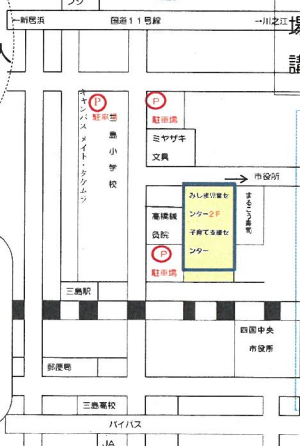

4月17日(水)からすくすくの予約を受け付けます。

<おやこひろば> 「母の日のフラワーアレンジメント」

造花を使ったフラワーアレンジメントをします。母の日に向けて作ってみませんか？楽しいひと時が過ごせますように！

日時 5月8日(火) 10:00～11:00

会場 みしま児童センター1F 多目的ホール

講師 マナコフラワーアカデミー講師 池田妙子先生

材料費 350円 ※予約してね

<おやこひろば> ～絵本で子育て～

子育てに絵本は欠かせません！絵本の楽しさを知り、絵本を通して楽しい経験をいっぱいしてほしいと思います。年間を通して様々な形で読み聞かせや絵本の紹介をさせていただいています！今月は0～1歳児向けの絵本が中心です。

日時 5月14日(火) 10:00～10:40

後はホールで遊んで帰ってね。

場所 みしま児童センター1F 多目的ホール

講師 絵本講師 大西真葵先生 ※予約してね。

<おやこひろば> 英語のおはなし会

ジェムスクールの外国人講師の先生が、英語で読み聞かせや手遊びなどをしてくれます。英語で楽しく遊びませんか？ぜひ参加してみてください。

日時 5月21日(火) 13時30分～14時 ※予約はいりません

場所 みしま児童センター1F 多目的ホール

講師 ジェムスクール講師

センターをご利用の方は、ミヤザキ事務センター北側・高橋鍼灸院南側・キャンパスメイト・タケムラ東側のみしま児童センター・子育て支援センター一駐車場をご利用ください。満車の場合は、市役所駐車場をご利用ください。水曜日・金曜日は幼児クラブがあり人数が多いため、鍼灸院南側(線路の手前)の駐車場はつめて置きますので、途中で出られなくなる場合があります。すくすく自由あそびご利用の方はミヤザキ事務センター北側にとめてください。