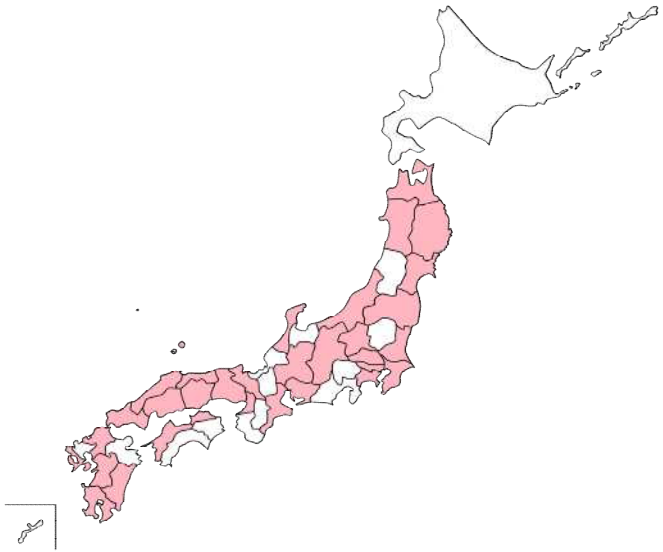

第17回 書道パフォーマンス甲子園予選参加校一覧

予選参加：全109校（32都府県）

四国ブロック20校（本戦4校）

No.	都道府県	学校名
1	香川	香川県立観音寺総合高等学校
2		香川県立観音寺第一高等学校
3		香川県立高松高等学校
4		香川県立高松商業高等学校
5		香川県立高松西高等学校
6		香川県立高松東高等学校
7		高松第一高等学校
8	愛媛	愛媛県立今治西高等学校
9		愛媛県立今治東中等教育学校
10		愛媛県立伊予高等学校
11		愛媛県立川之石高等学校
12		愛媛県立川之江高等学校
13		愛媛県立西条高等学校
14		愛媛県立東温高等学校
15		愛媛県立新居浜西高等学校
16		愛媛県立松山北高等学校
17		愛媛県立松山商業高等学校
18		愛媛県立松山西中等教育学校
19		愛媛県立松山東高等学校
20		愛媛県立三島高等学校

九州ブロック10校（本戦2校）

No.	都道府県	学校名
1	福岡	西南学院高等学校
2		福岡県立大牟田北高等学校
3		福岡県立八幡中央高等学校
4		福岡県立山門高等学校
5		福岡舞鶴高等学校
6	長崎	長崎県立上五島高等学校
7	熊本	熊本県立御船高等学校
8		熊本中央高等学校
9	宮崎	宮崎県立日向高等学校
10	鹿児島	鹿児島実業高等学校

※新規申込校

中国ブロック15校（本戦4校）

No.	都道府県	学校名
1	鳥取	鳥取県立鳥取東高等学校
2		鳥取城北高等学校
3	島根	島根県立松江北高等学校
4		島根県立松江東高等学校
5	岡山	岡山県立岡山東商業高等学校
6		岡山県立岡山芳泉高等学校
7		岡山県立倉敷南高等学校
8	山陽学園高等学校	
9	広島	尾道高等学校
10		広島県立五日市高等学校
11		広島県立神田旭高等学校
12		広島県立福山明玉台高等学校
13		広島県立美鈴が丘高等学校
14	山口	萩光塩学院高等学校
15		山口県立防府高等学校

中部ブロック17校（本戦3校）

No.	都道府県	学校名
1	新潟	新潟県立新潟高等学校
2		新潟第一高等学校
3	石川	石川県立能登高等学校
4		日本航空高等学校石川
5	長野	上田西高等学校
6		東京都市大学塩尻高等学校
7		長野県飯山高等学校
8		長野県長野西高等学校
9		長野県松本蟻ヶ崎高等学校
10	長野清泉女学院高等学校	
11	岐阜	岐阜県立加納高等学校
12		岐阜県立岐阜高等学校
13		岐阜県立岐阜総合学園高等学校
14		岐阜県立羽島北高等学校
15	愛知	高山西高等学校
16		愛知県立愛知商業高等学校
17		豊川高等学校