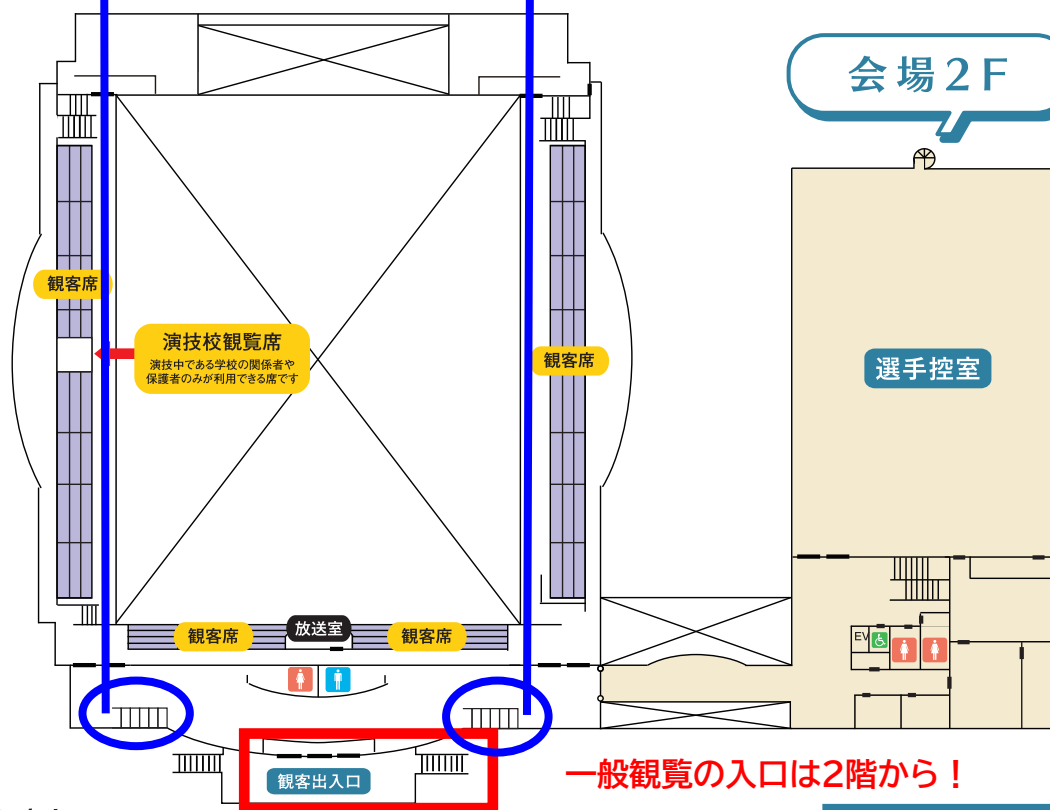

会場案内図

会場1F

1階にも
観客席
あります!

おすすめ観覧席
2階席は込み合いますので、階段を使って1階へ移動し、青色で囲まれたスタンドで観覧するのがおすすめです！選手を間近で観ることができます！

会場2F

一般観覧の入口は2階から！

ご観覧にあたって

- ・会場内は非常に混雑いたします。危険ですので走らないでください。
- ・演技は静かにご観覧ください。
- ・演技中などは会場が暗くなります。足元にお気を付けてください。
- ・気分が悪くなった場合は、スタッフにお声かけください。

	観覧者 立入禁止エリア
	医務室
	多目的トイレ