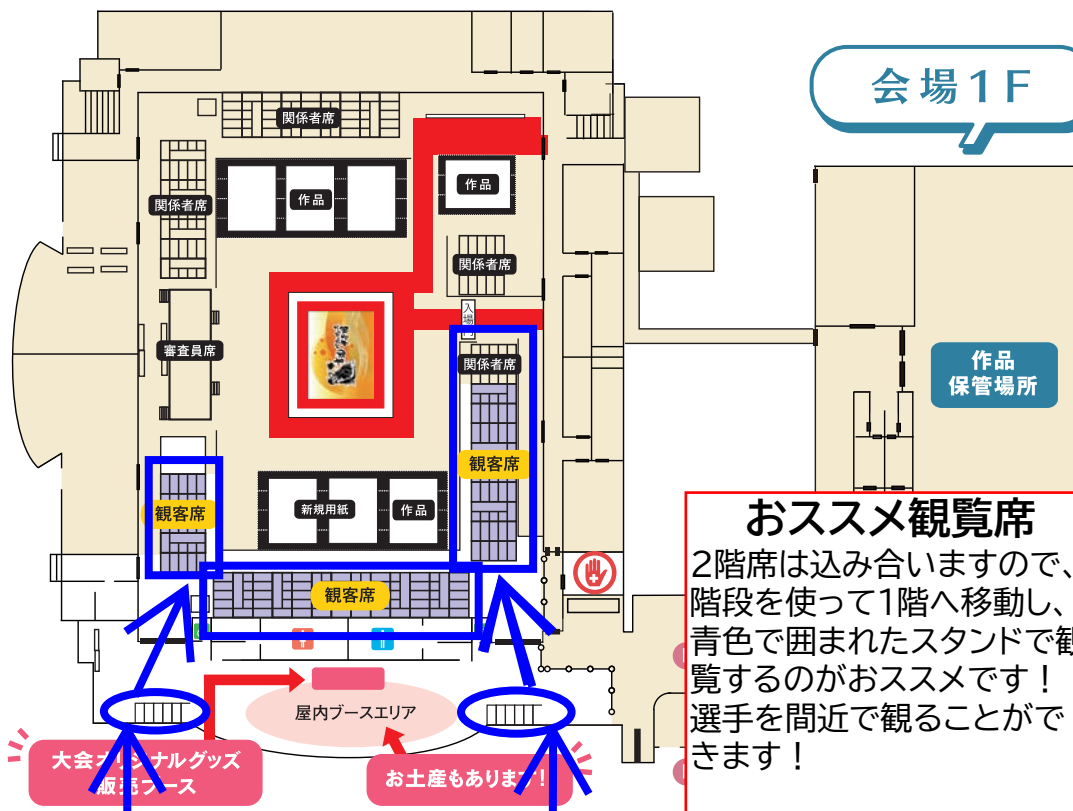

会場案内図

会場1F

1階にも
観客席
あります!

おすすめ観覧席
2階席は込み合いますので、階段を使って1階へ移動し、青色で囲まれたスタンドで観覧するのがおすすめです！選手を間近で観ることができます！

会場2F

一般観覧の入口は2階から！

ご観覧にあたって

- ・会場内は非常に混雑いたします。危険ですので走らないでください。
- ・演技は静かにご観覧ください。
- ・演技中などは会場が暗くなります。足元にお気を付けてください。
- ・気分が悪くなった場合は、スタッフにお声かけください。

	観覧者 立入禁止エリア
	医務室
	多目的トイレ