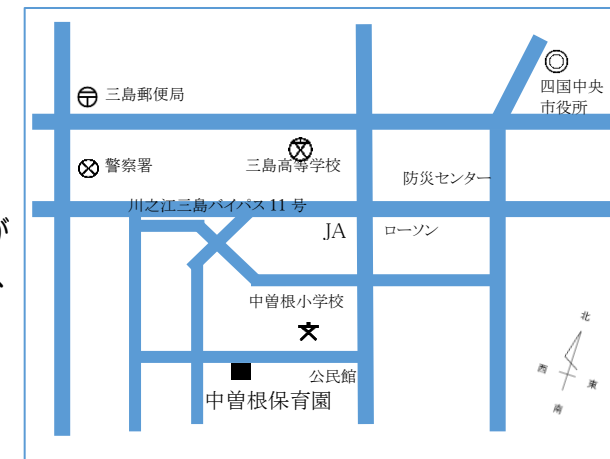

【中曽根保育園付近図】

【楽しい行事】

はる

- ・入園式
- ・町民運動会
- ・内科、歯科検診
- ・参観日

なつ

- ・じゃが芋ほり
- ・さつま芋のつるさし
- ・プール遊び
- ・七夕祭り会
- ・プール大会
- ・参観日
- ・中曽根町民盆踊り大会

※何でもお気軽におたずねください。

あき