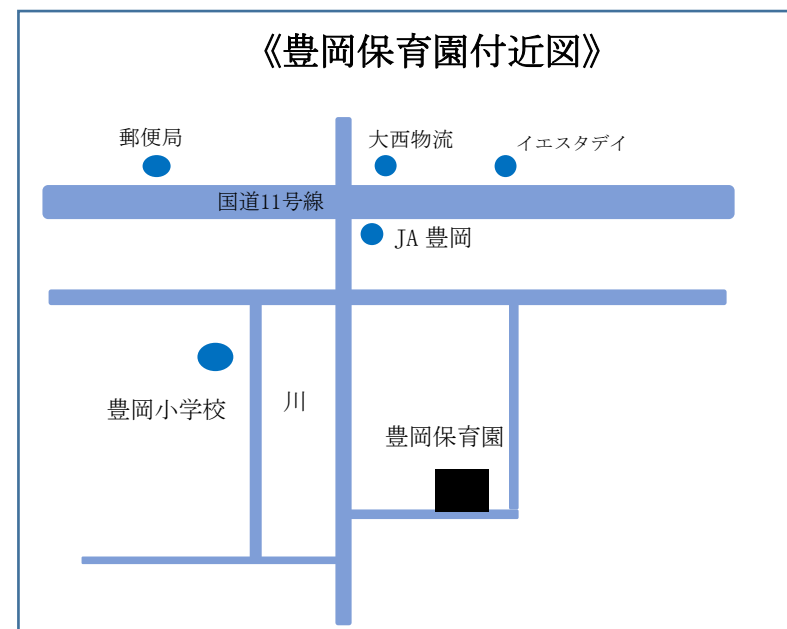

# 豊岡保育園

短時間 8時30分～16時30分

標準時間 7時30分～18時30分

の間で保育を必要とする時間となります。  
短時間認定の場合、開園時間内での延長  
可能です。(有料：1時間/200円)

当園は、空気もきれいで、そびえたつ豊受山(おといこさん)のふもとにあります。

元豊岡中学校の跡地に建設されたので、広々とした園庭です。体をしっかり使って、元気いっぱい友達と遊ぶことができます。

## 《豊岡保育園付近図》