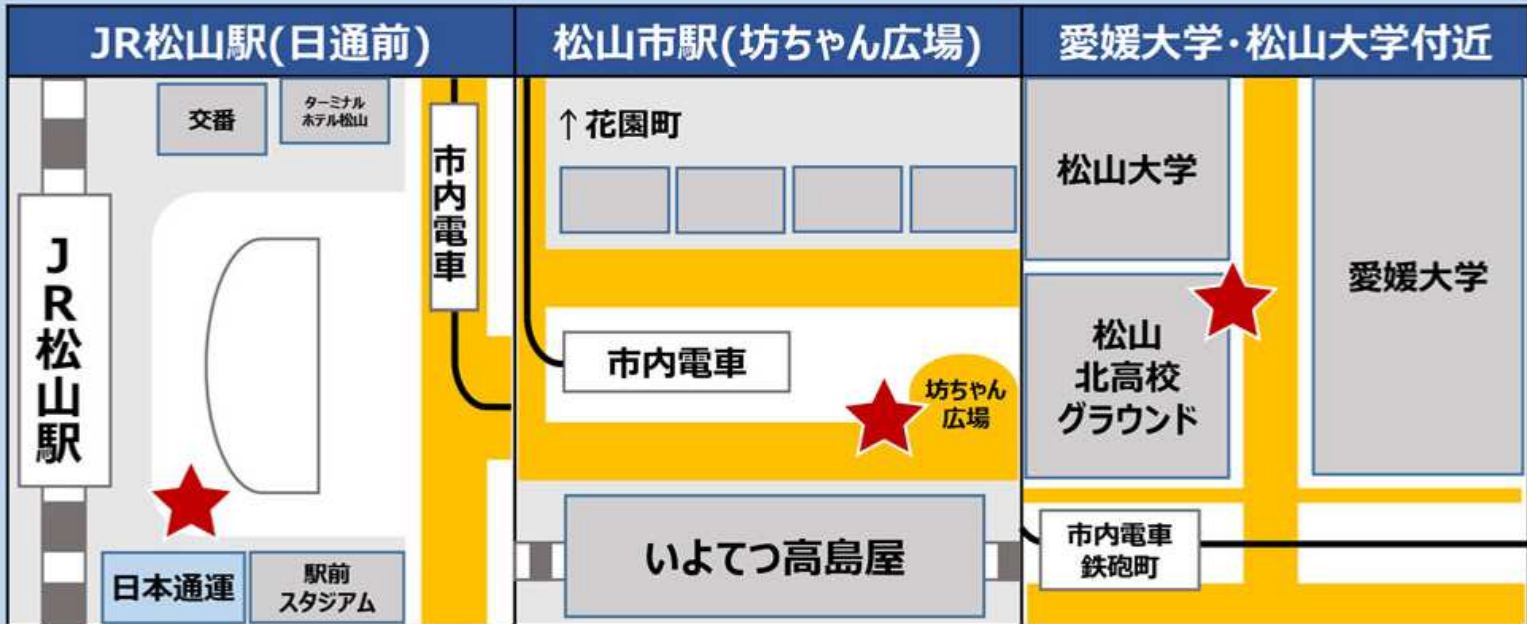

就活地方祭 合同企業説明会in松山

無料

シャトルバス運行!

各バス停、始発時刻から約30分間隔で運行予定

※道路状況等により発着時刻が遅れる場合があります。

| バス停 | 発車時刻 | | | | | | |
|---------------|-------|-------|-------|-------|-------|-------|-------|
| J R 松山駅(日通前) | 11:30 | 12:00 | 12:30 | 13:00 | 13:30 | 14:00 | 14:30 |
| 松山市駅 (坊ちゃん広場) | 11:45 | 12:15 | 12:45 | 13:15 | 13:45 | 14:15 | 14:45 |
| 愛媛大学・松山大学付近 | 12:05 | 12:35 | 13:05 | 13:35 | 14:05 | 14:35 | 15:05 |

| アイテムえひめ 到着時刻 | 12:30 | 13:00 | 13:30 | 14:00 | 14:30 | 15:00 | 15:30 |
|--------------|-------|-------|-------|-------|-------|-------|-------|
|--------------|-------|-------|-------|-------|-------|-------|-------|

| | 時 | 分 | |
|---------|----|----|----|
| アイテムえひめ | 13 | | 35 |
| 発車時刻 | 14 | 05 | 35 |
| | 15 | 05 | 35 |
| | 16 | 05 | 35 |