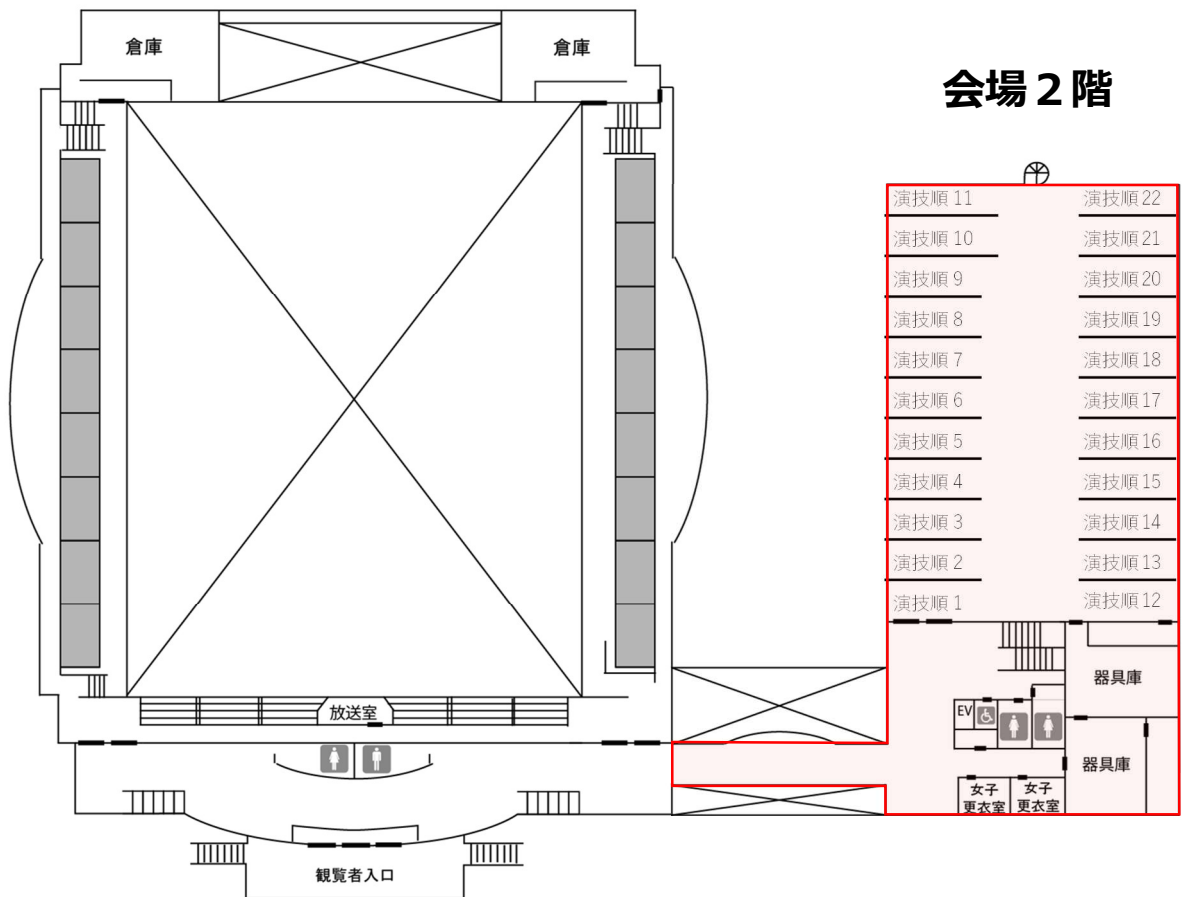

取材エリアについて

- 白線より内側及び黒カーペット内の赤色で示す箇所は立入禁止
- 審査員がいる壇上や階段での撮影禁止
- 審判や線審の前での撮影禁止
- スピーカー（SP）前での撮影禁止

※四国中央 TV クルーは、記録映像撮影のため、入場門側等で撮影します。

※スピーカーをはじめ、審判や線審の位置は変更となる場合があります。

会場 1階

赤色の線で囲んだ箇所は、一般観覧者が立ち入れない選手区域です。選手区域の取材は可能ですが、選手が負担と感ずる場合は取材をお断りします。

会場 2階

演技順 11	演技順 22
演技順 10	演技順 21
演技順 9	演技順 20
演技順 8	演技順 19
演技順 7	演技順 18
演技順 6	演技順 17
演技順 5	演技順 16
演技順 4	演技順 15
演技順 3	演技順 14
演技順 2	演技順 13
演技順 1	演技順 12
	器具庫
	器具庫
	女子更衣室
	女子更衣室