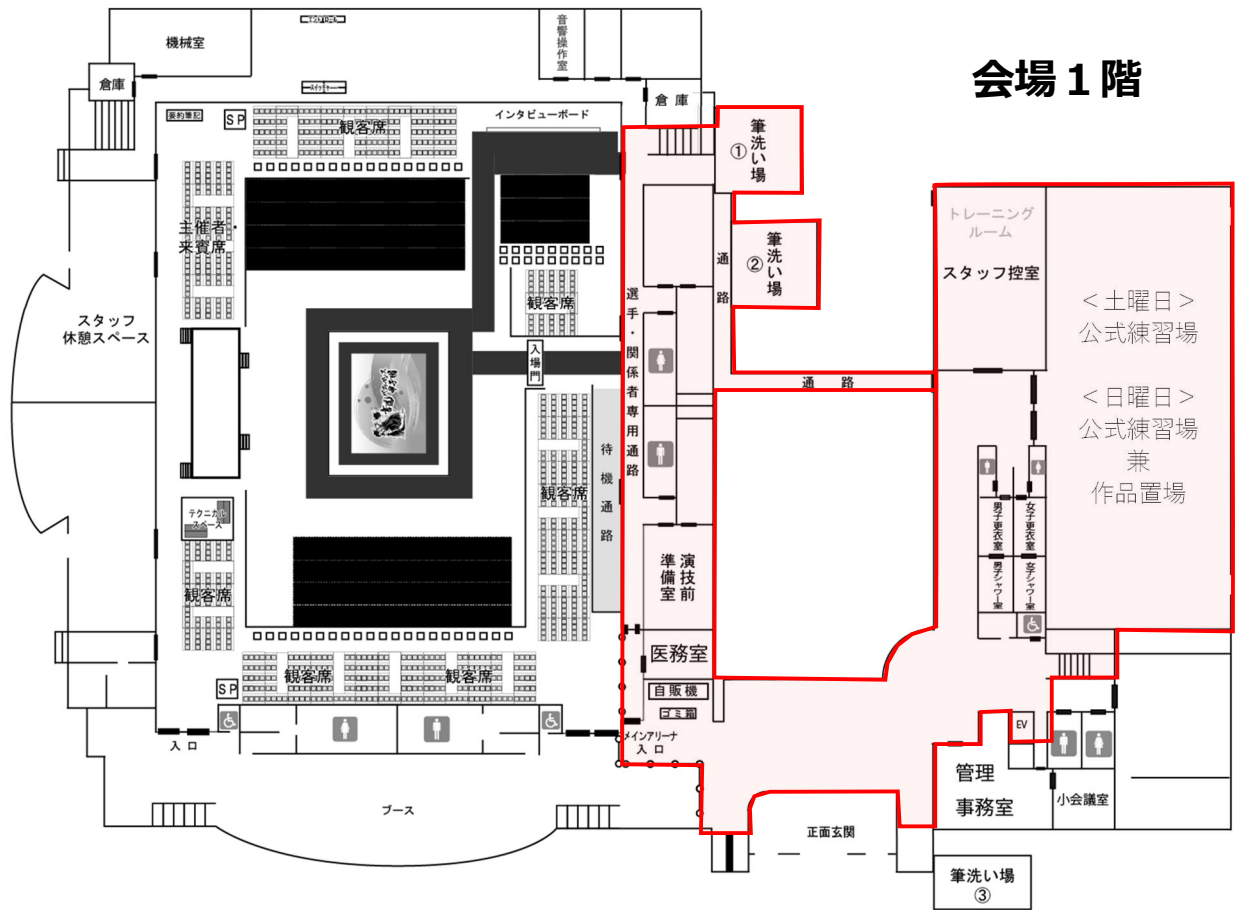

取材エリアについて

- 白線より内側及び黒カーペット内の赤色で示す箇所は立入禁止
- 審査員がいる壇上や階段での撮影禁止
- 審判や線審の前での撮影禁止
- スピーカー（SP）前での撮影禁止

※四国中央 TV クルーは、記録映像撮影のため、入場門側等で撮影します。

※スピーカーをはじめ、審判や線審の位置は変更となる場合があります。

会場 1階

赤色の線で囲んだ箇所は、一般観覧者が立ち入れない選手区域です。選手区域の取材は可能ですが、選手が負担と感ずる場合は取材をお断りします。

会場 2階

演技順 11	演技順 22
演技順 10	演技順 21
演技順 9	演技順 20
演技順 8	演技順 19
演技順 7	演技順 18
演技順 6	演技順 17
演技順 5	演技順 16
演技順 4	演技順 15
演技順 3	演技順 14
演技順 2	演技順 13
演技順 1	演技順 12
	器具庫
	器具庫
	女子更衣室
	女子更衣室