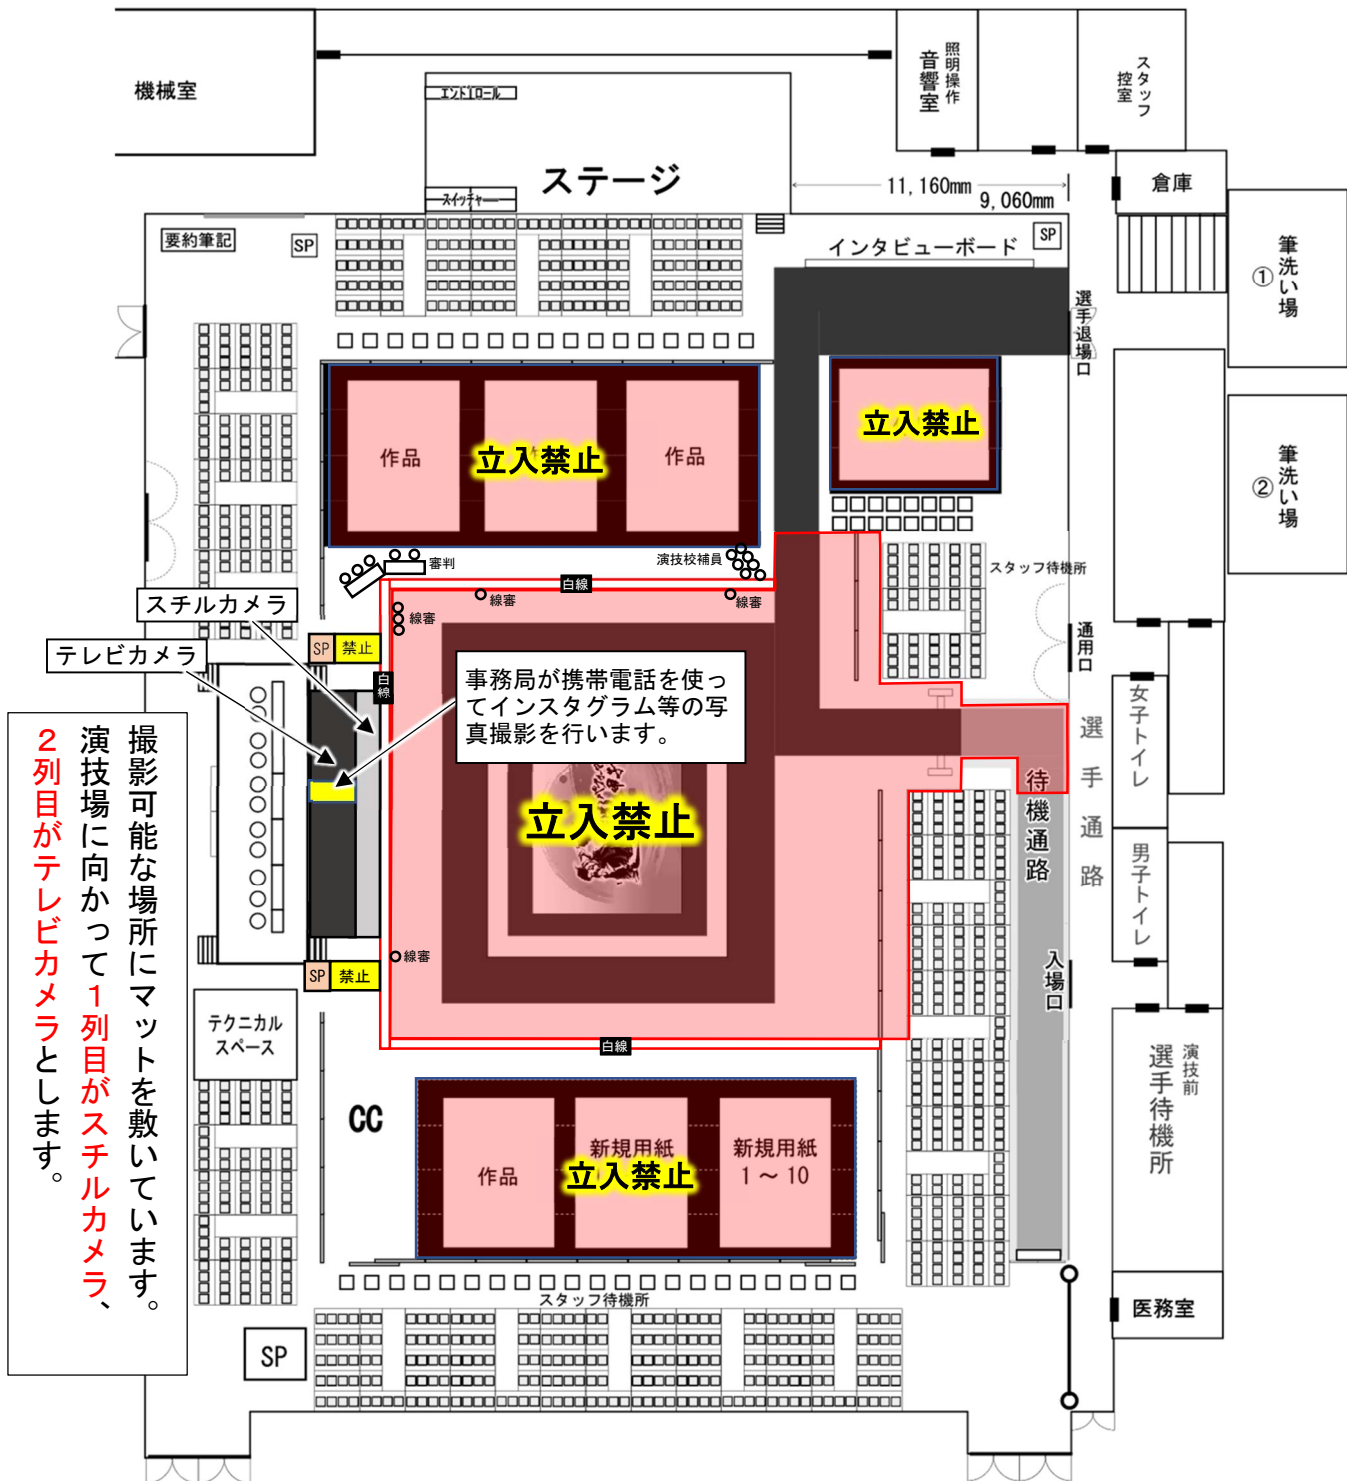

取材エリアについて

- 白線より内側及び黒カーペット内の赤色で示す箇所は立入禁止
- 審査員がいる壇上や階段での撮影禁止
- 審判や線審の前での撮影禁止
- スピーカー（SP）前での撮影禁止

※四国中央 TV クルーは、記録映像撮影のため、入場門側等で撮影します。

※スピーカーをはじめ、審判や線審の位置は変更となる場合があります。

会場 1階

赤色の線で囲んだ箇所は、一般観覧者が立ち入れない選手区域です。選手区域の取材は可能ですが、選手が負担と感ずる場合は取材をお断りします。

会場 2階

演技順 11	演技順 22
演技順 10	演技順 21
演技順 9	演技順 20
演技順 8	演技順 19
演技順 7	演技順 18
演技順 6	演技順 17
演技順 5	演技順 16
演技順 4	演技順 15
演技順 3	演技順 14
演技順 2	演技順 13
演技順 1	演技順 12
	器具庫
	器具庫
	女子更衣室
	女子更衣室