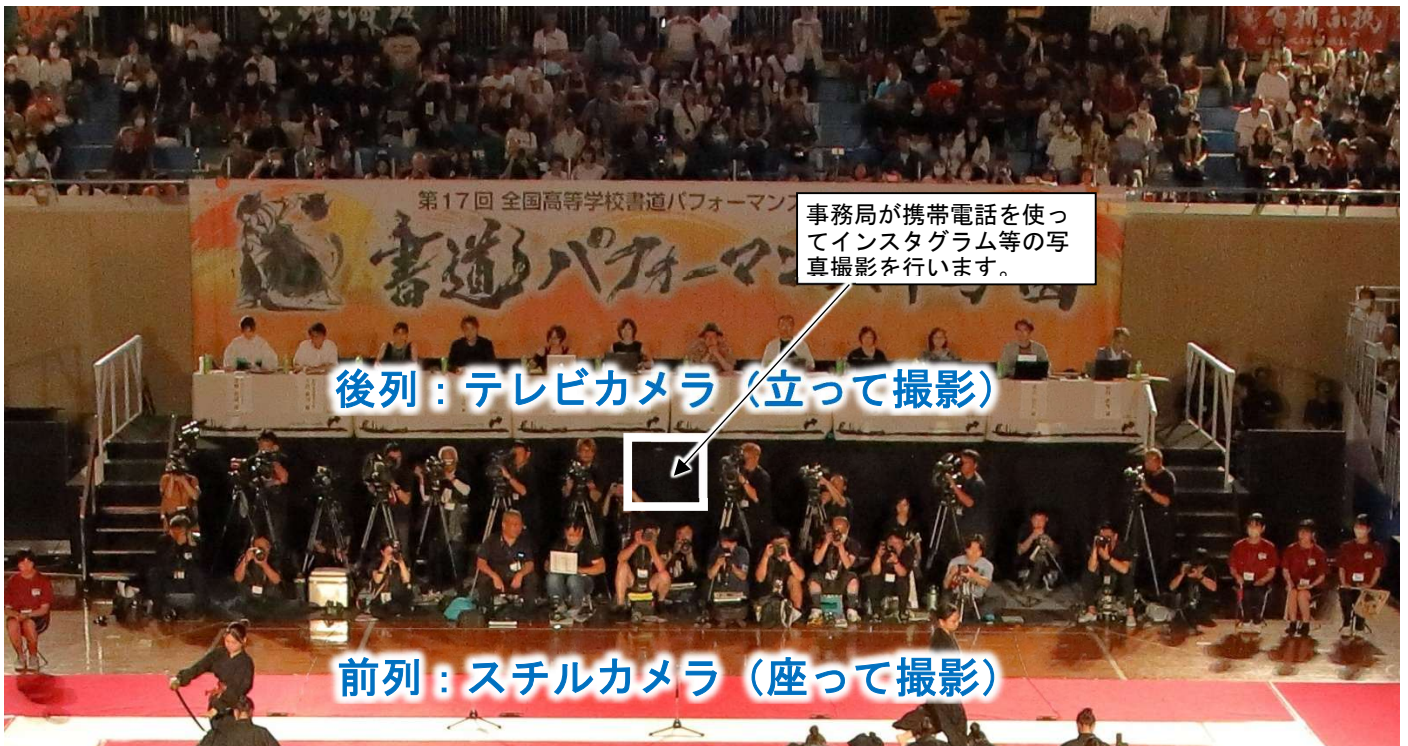

取材エリアについて

- 白線より内側及び黒カーペット内の赤色で示す箇所は立入禁止
- 審査員がいる壇上や階段での撮影禁止
- 審判や線審の前での撮影禁止
- スピーカー（SP）前での撮影禁止

※四国中央 TV クルーは、記録映像撮影のため、入場門側等で撮影します。

※スピーカーをはじめ、審判や線審の位置は変更となる場合があります。

会場 1階

赤色の線で囲んだ箇所は、一般観覧者が立ち入れない選手区域です。選手区域の取材は可能ですが、選手が負担と感ずる場合は取材をお断りします。