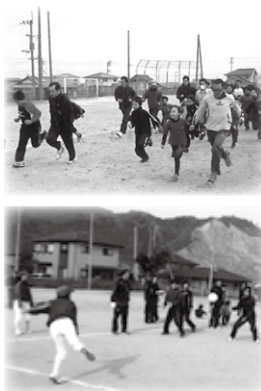

天満

子育ておしゃべり館に遊びにきませんか!  
1月15日(火)  
10時~11時30分  
※途中参加OK  
内 お正月遊び、保育士によるおはなし会など  
対 未就園児と保護者  
問 28・6360

土居

親子マラソン&ドッジボール大会  
1月14日(月・祝) 10時~  
土居小学校グラウンド及びその周辺  
問 28・6358

長津

1月13日(日)  
9時~10時  
長津小学校グラウンド  
問 28・6362