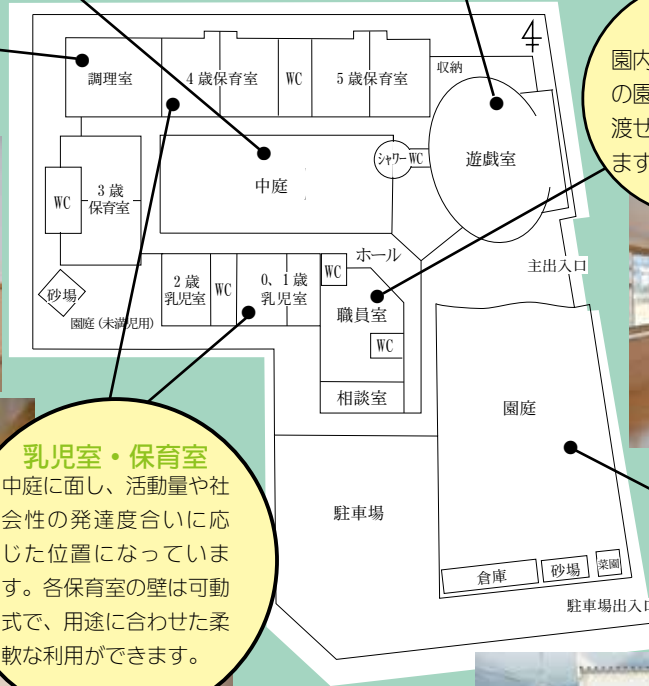

「園庭」「遊戯室」「エントランス広場」を一体的に地域に開放することによって、地域交流の場として活用したいと考えています。

一体的に活用できる交流ゾーン

園庭に設置されたかまどベンチ

【事故防止・安全対策】

子ども達が「安心安全」に楽しく生活するための工夫がされています。

陰になる場所にはカメラを設置

転倒やつまずき防止のフラットレール

指詰め防止加工

みんながわかる絵文字サイン

中庭

全てウッドデッキで作られ、保育室に囲まれているため、異年齢の子ども達や保護者の交流の場になります。

遊戯室

園舎のシンボル。円形で勾配を低く抑えた屋根は、柔らかく包み込むイメージで作られています。

調理室

廊下から中の様子をのぞくことができます。

職員室

園内の様子や屋外の園庭の様子が見渡せる場所にあります。

乳児室・保育室

中庭に面し、活動量や社会性の発達度合いに応じた位置になっています。各保育室の壁は可動式で、用途に合わせた柔軟な利用ができます。

【乳児室】

【保育室】

園庭

広い園庭で、開放感を味わいながら伸び伸びと屋外活動ができます。

ありがとう 長津保育園