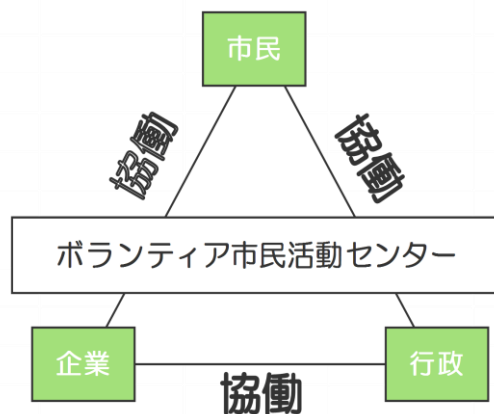

ボランティア活動の原則

- 【1】自主性・主体性
- 【2】社会性・連帯性
- 【3】無償性・無給性・非営利性
- 【4】創造性・先駆性・開拓性

開館曜日 と時間

月～金	10:00 ～18:30
土	10:00 ～17:00
休館日	
日・祝	

四国中央市
 ボランティア市民活動センター
 〒799-0404
 四国中央市三島宮川4-6-55
 (市役所本庁隣 商工会館1階)
 TEL 0896-28-6039
 FAX 0896-28-6160
 Mail: vsc@city.shikokuchuo.ehime.jp
 HP: <http://www.volun.jp/>