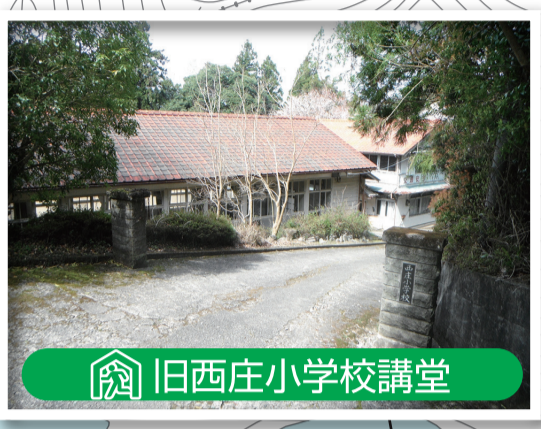

凡例

- 指定避難所
- 土砂災害警戒区域(急傾斜地の崩壊)
- 土砂災害特別警戒区域(急傾斜地の崩壊)
- 土砂災害警戒区域(土石流)
- 土砂災害特別警戒区域(土石流)
- 土砂災害警戒区域(地すべり)
- 一時避難所
- 避難時の注意箇所(住民意見)
- 危険な溪流・水路(住民意見)
- 豪雨時に危険を感じる範囲(住民意見)
- 道路
- ランドマーク

指定避難所一覧

施設名	土砂災害	津波	洪水・水害	地震
旧西庄小学校講堂	×			
中上集会所	×			
ジョイフル八窪	×			