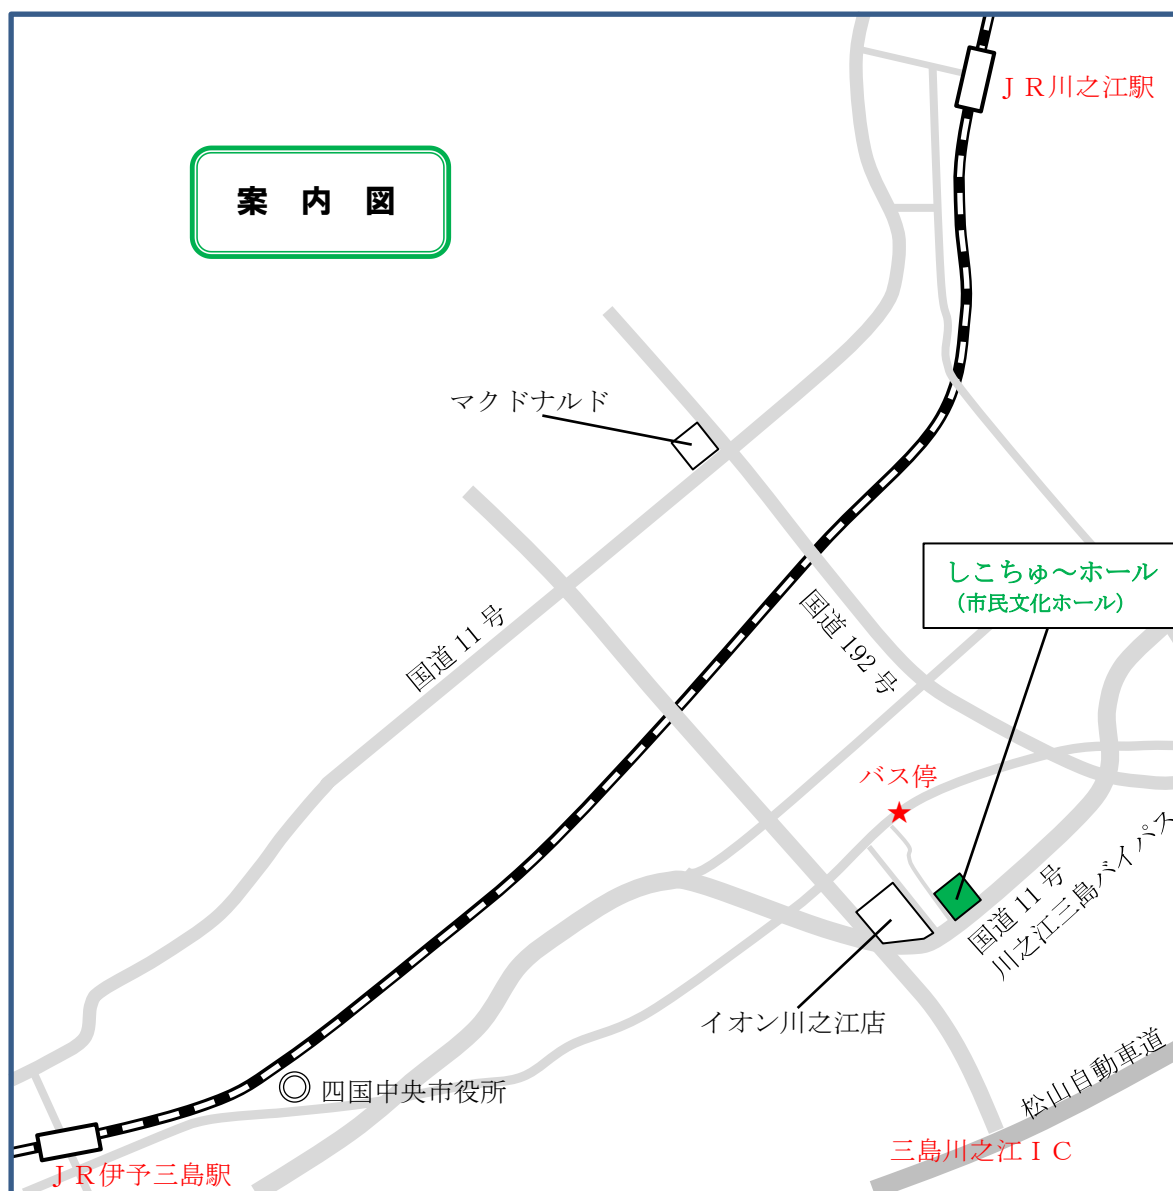

## 四国中央市市民文化ホール 交通案内

### 交通のご案内

#### ●車

三島川之江インターチェンジ下車、400m 約 1 分

#### ●JR

せとうちバスで JR 伊予三島駅から妻鳥バス停まで約 14 分、下車後、徒歩約 5 分