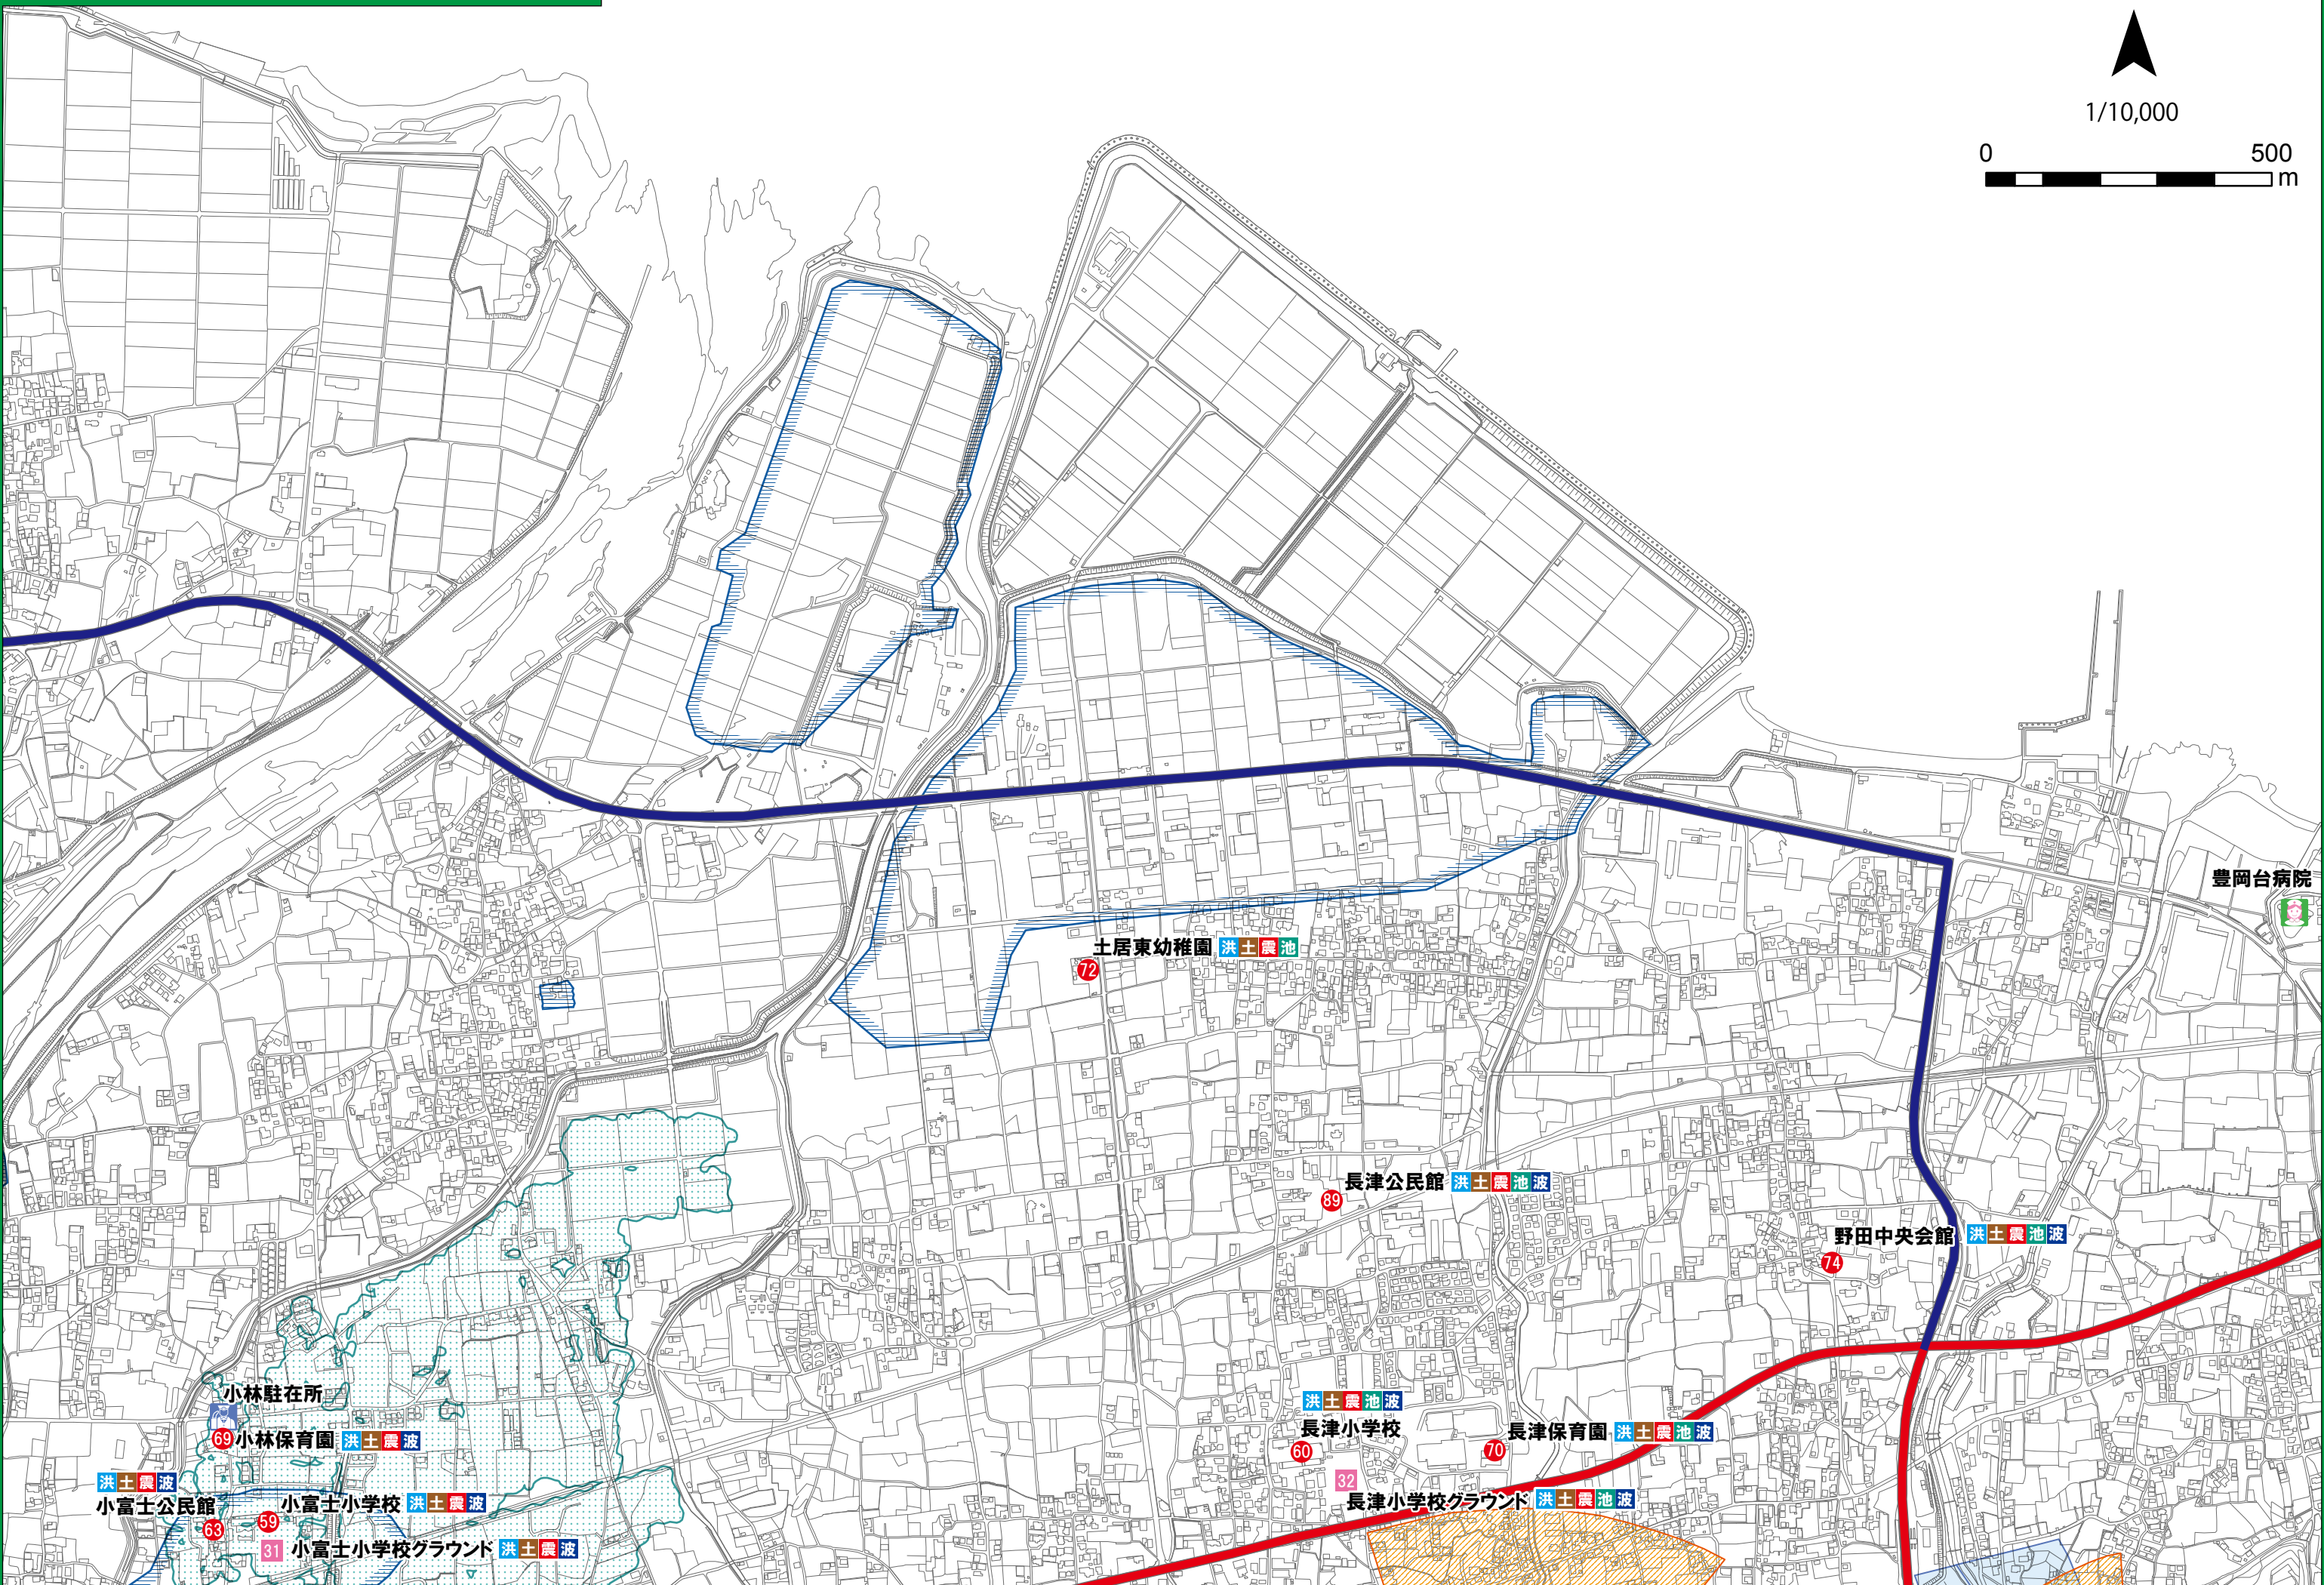

N

1/10,000

豊岡台病院

土居東幼稚園 洪水浸水

長津公民館 洪水浸水

野田中央会館 洪水浸水

小林駐在所

小林保育園 洪水浸水

小富士公民館 洪水浸水

小富士小学校 洪水浸水

小富士小学校グラウンド 洪水浸水

長津小学校 洪水浸水

長津小学校

長津小学校グラウンド 洪水浸水

長津保育園 洪水浸水