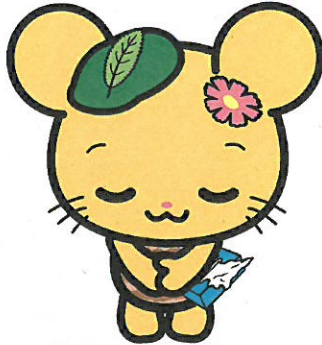

西国中央市マスコットキャラクター
しこちゅ〜
基本形

駆け足

黙考

ご挨拶

喜び

指差し左

くつろぎ

のぼりを持つ