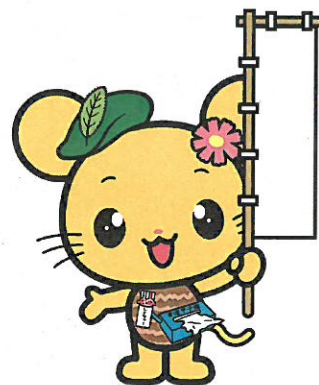

西国中央市マスコットキャラクター
しこちゅ〜
基本形

駆け足

黙考

ご挨拶

喜び

指差し左

くつろぎ

のぼりを持つ