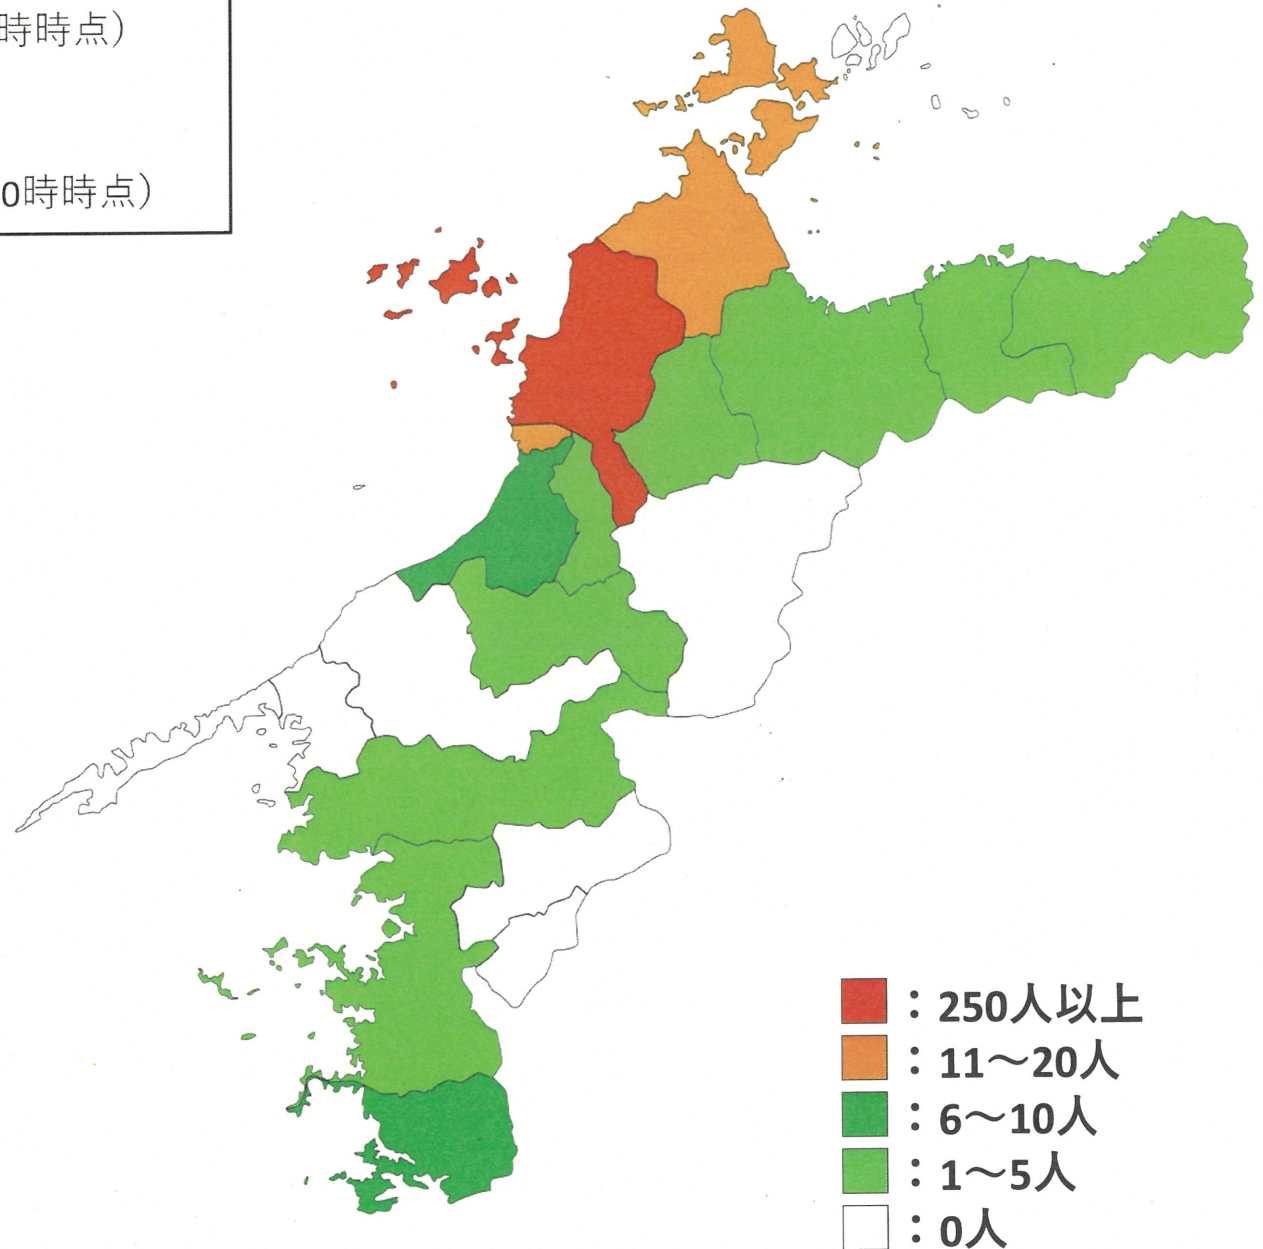

愛媛県内の市町別陽性者の状況（11月30日現在）

- ・ **愛媛県**： **320人**（12/1：0時時点）
（11月以降 204人）
- ・ **国内**： **146,760人**（11/30：0時時点）

感染者数	市町名
250人以上	松山市
⋮	
11～20人	今治市、松前町
6～10人	伊予市、愛南町
1～5人	四国中央市、新居浜市、西条市、東温市、砥部町、西予市、内子町、宇和島市
0人	上島町、久万高原町、八幡浜市、大洲市、伊方町、松野町、鬼北町

県外在住 5人

（感染者の居住地をもとに集計）