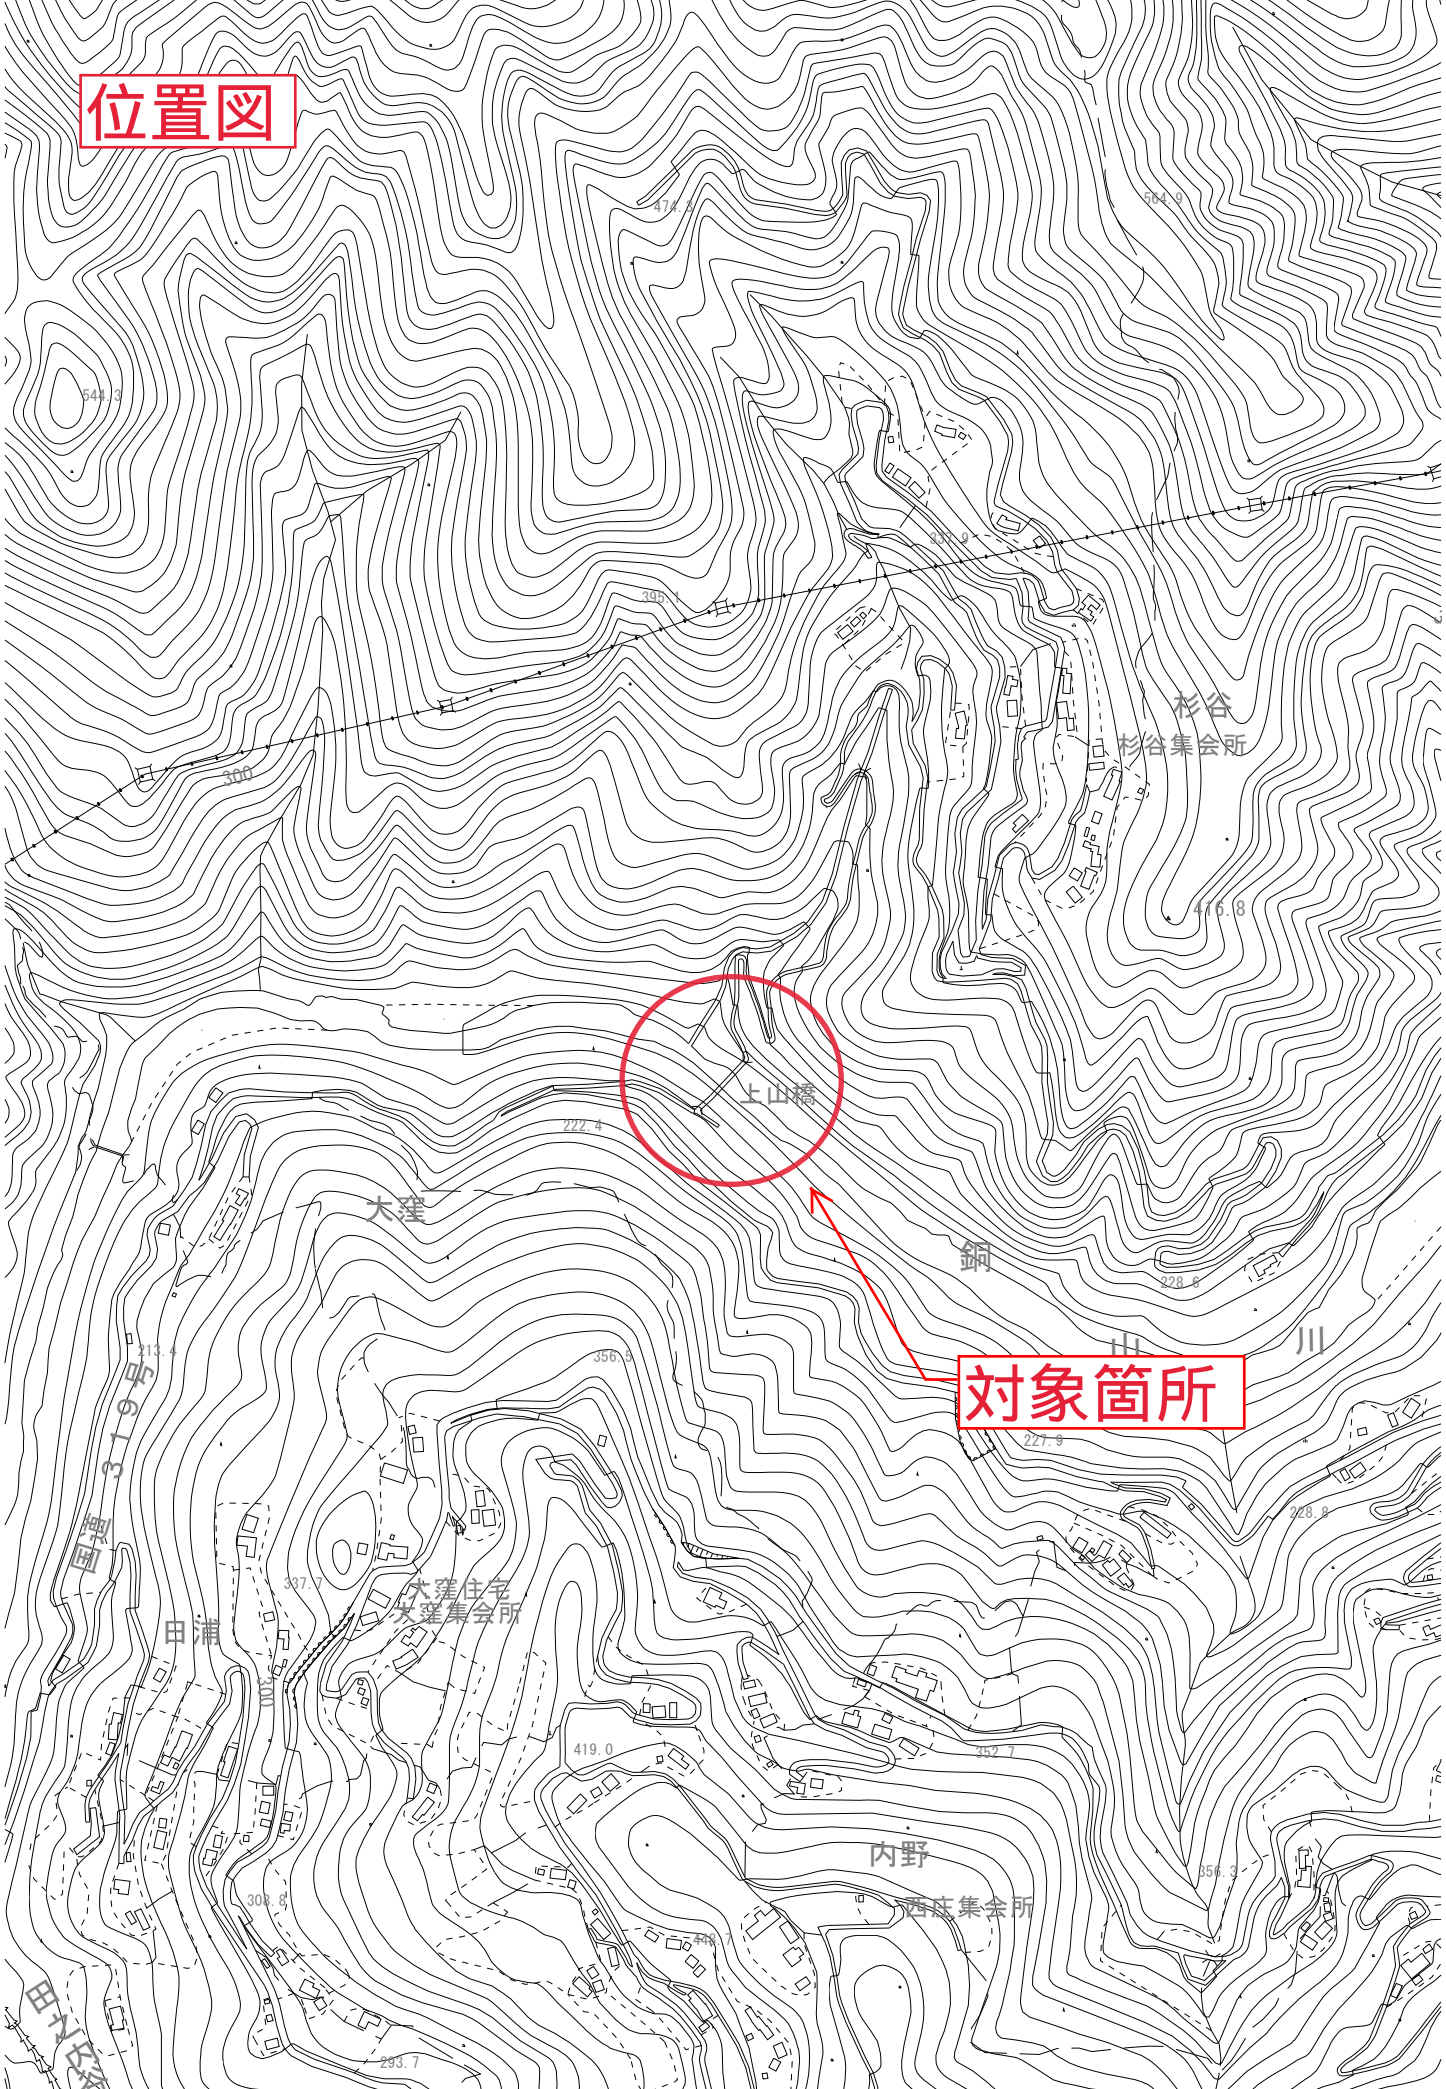

# 位置図

対象箇所

上山橋

杉谷  
杉谷集会所

大窪

銅

山  
川

大窪住宅  
大窪集会所

内野

酒庄集会所

国道 319号

田浦